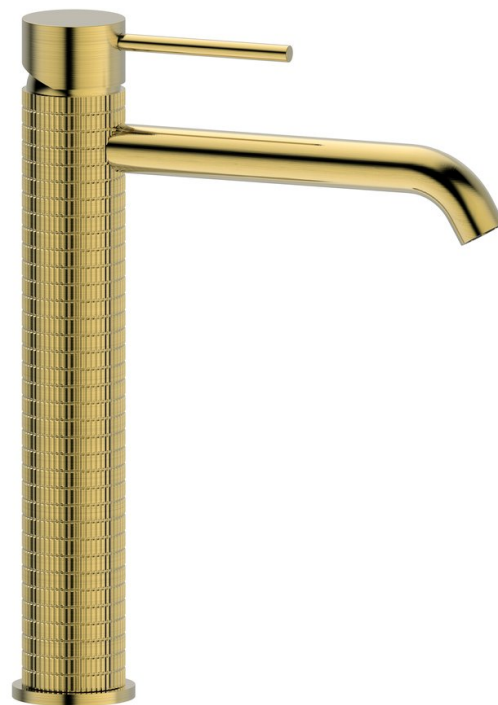

FLAWO stojanková umývadlová batéria vysoká bez výpuste, zlato mat

Objednací kód: FR678GB

Základné informácie

Značka: Sapho
Séria: SOLITER

Rozmery

Šírka: 42 mm
Výška: 279 mm
Hĺbka: 180 mm

Vlastnosti

Farba: Zlato mat
Materiál: Mosadz
Tvar: Dizajn
Inštalácia: Stojankové
Druh ovládania: Páka
Priemer kartuše: 35 mm
Výška výtoku: 202 mm
Ostatné: PVD povrchová úprava
Hmotnosť / ks: 1.402 kg
Balenie: 1 ks
Záruka: 6 rokov

Náhradné diely

Náhradná kartuša vysoká, 35mm (Objednací kód: JM099)

Perliátor M16x1 (Objednací kód: AERWU)

Technický list