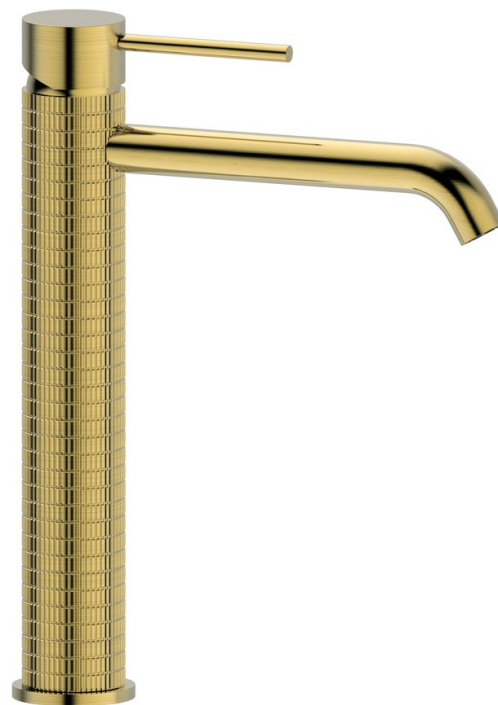

FLAWO stojanková umývadlová batéria vysoká bez výpuste, zlato mat

 **SAPHO**

Objednací kód: FR678GB

Základné informácie

Značka: Sapho
Séria: SOLITER

Rozmery

Šírka: 42 mm
Výška: 279 mm
Hĺbka: 180 mm

Vlastnosti

Farba: Zlato mat
Materiál: Mosadz
Tvar: Dizajn
Inštalácia: Stojankové
Druh ovládania: Páka
Priemer kartuše: 35 mm
Výška výtoku: 202 mm
Ostatné: PVD povrchová úprava
Hmotnosť / ks: 1.402 kg
Balenie: 1 ks
Záruka: 6 rokov