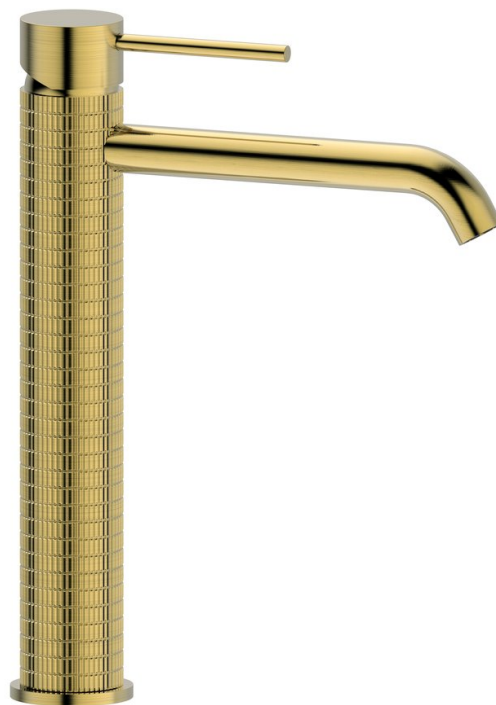

FLAWO stojanková umývadlová batéria vysoká bez výpuste, zlato mat

 **SAPHO**

Objednací kód: FR678GB

Základné informácie

Značka: Sapho
Séria: SOLITER

Rozmery

Šírka: 42 mm
Výška: 279 mm
Hĺbka: 180 mm

Vlastnosti

Farba: Zlato mat
Materiál: Mosadz
Tvar: Dizajn
Inštalácia: Stojankové
Druh ovládania: Páka
Priemer kartuše: 35 mm
Výška výtoku: 202 mm
Ostatné: PVD povrchová úprava
Hmotnosť / ks: 1.402 kg
Balenie: 1 ks
Záruka: 6 rokov