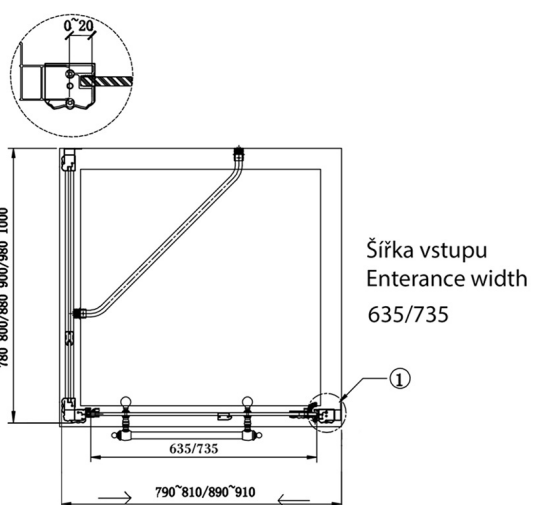

ANTIQUUE bočná stena 1000mm, číre sklo, bronz, svetlý odtieň

Objednací kód: GQ5610CL

Rozmery

Výška: 1900 mm

Hĺbka: 1000 mm

Vlastnosti

Záruka: 3 roky

Technický list

Šírka vstupu
Entrance width
635/735