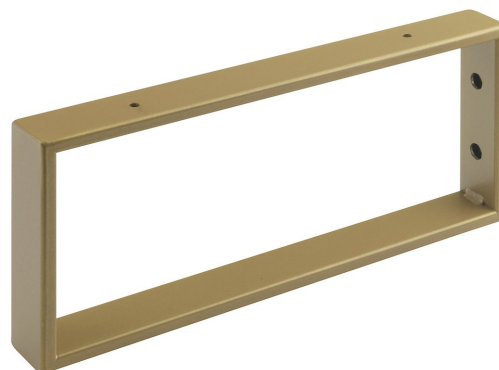

Objednací kód: 30366

Základné informácie

Značka: Sapho

Rozmery

Šírka: 40 mm

Výška: 150 mm

Hĺbka: 350 mm

Vlastnosti

Farba: Zlato mat

Materiál: Ocel'

Hmotnosť / ks: 1.55 kg

Balenie: 1 ks

Záruka: 2 roky

Technický list