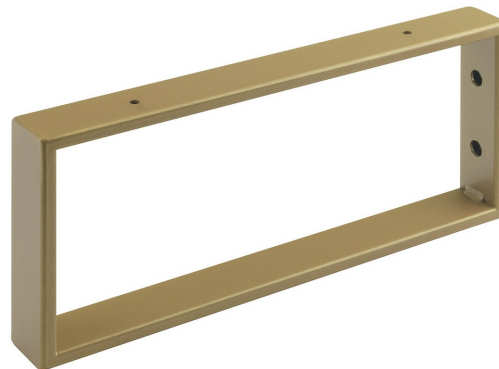

Objednací kód: 30366

Základné informácie

Značka: Sapho

Rozmery

Šírka: 40 mm
Výška: 150 mm
Hĺbka: 350 mm

Vlastnosti

Farba: Zlato mat
Materiál: Ocel'
Hmotnosť / ks: 1.55 kg
Balenie: 1 ks
Záruka: 2 roky

Technický list