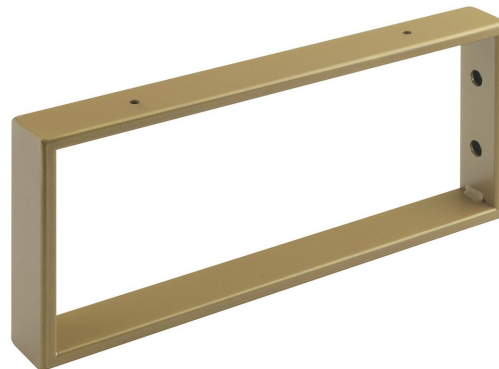

Objednací kód: 30366

Základné informácie

Značka: Sapho

Rozmery

Šírka: 40 mm
Výška: 150 mm
Hĺbka: 350 mm

Vlastnosti

Farba: Zlato mat
Materiál: Oceľ
Hmotnosť / ks: 1.55 kg
Balenie: 1 ks
Záruka: 2 roky

Technický list