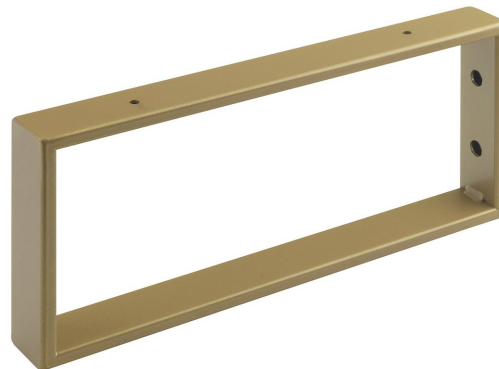

## Rozmery

Šírka: 40 mm

Výška: 150 mm

Hĺbka: 350 mm

## Vlastnosti

Farba: Zlato mat

Materiál: Ocel'

Hmotnosť / ks: 1.55 kg

Balenie: 1 ks

Záruka: 2 roky

Technický list