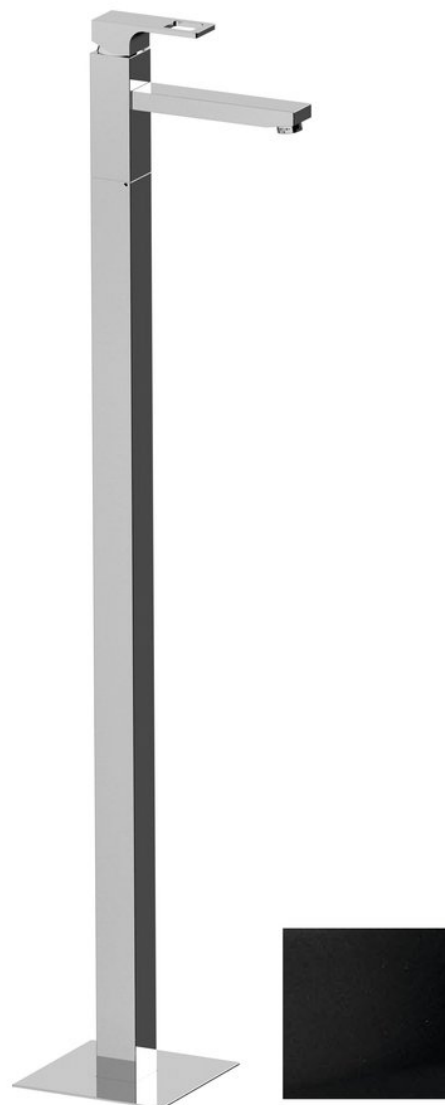

FORATA umývadlová batéria s pripojením do podlahy, čierna matná

 **SAPHO**

Objednací kód: FT016/15

Základné informácie

Značka: Sapho
Séria: FORATA

Rozmery

Šírka: 42 mm
Výška: 1030 mm
Hĺbka: 178 mm

Vlastnosti

Farba: Čierna mat
Materiál: Mosadz
Tvar: Hranaté
Inštalácia: Do podlahy
Druh ovládania: Páka
Priemer kartuše: 35 mm
Výška výtoku: 940 mm
Hmotnosť / ks: 12.5 kg
Balenie: 1 ks
Záruka: 6 rokov

Náhradné diely