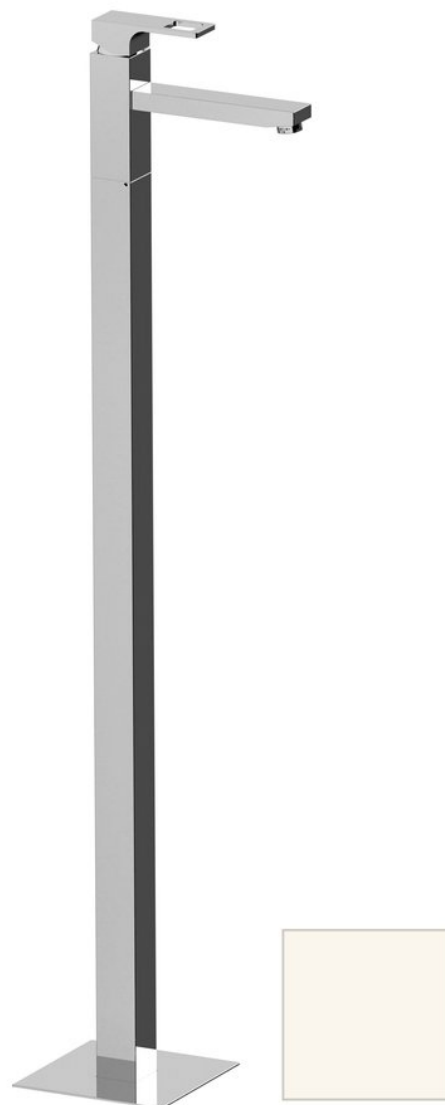

FORATA umývadlová batéria s pripojením do podlahy, biela matná

Objednací kód: FT016/14

Základné informácie

Značka: Sapho
Séria: FORATA

Rozmery

Šírka: 42 mm
Výška: 1030 mm
Hĺbka: 178 mm

Vlastnosti

Farba: Biela mat
Materiál: Mosadz
Tvar: Hranaté
Inštalácia: Do podlahy
Druh ovládania: Páka
Priemer kartuše: 35 mm
Výška výtoku: 940 mm
Hmotnosť / ks: 12.5 kg
Balenie: 1 ks
Záruka: 6 rokov

Náhradné diely

KEROX ECO náhradná kartuša nízka (Objednací kód: 2121B2)

KEROX náhradná kartuša nízka (Objednací kód: 2121B)

Technický list