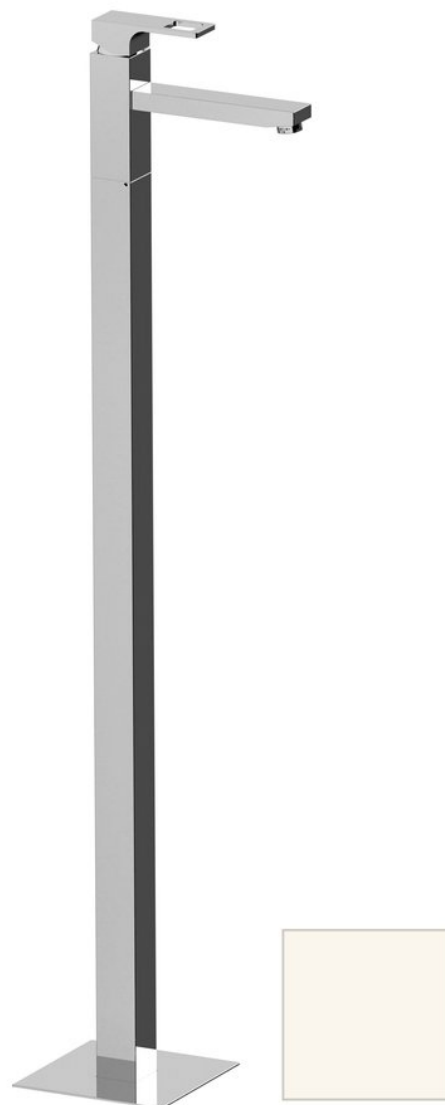

# FORATA umývadlová batéria s pripojením do podlahy, biela matná

Objednací kód: FT016/14

## Základné informácie

Značka: Sapho  
Séria: FORATA

## Rozmery

Šírka: 42 mm  
Výška: 1030 mm  
Hĺbka: 178 mm

## Vlastnosti

Farba: Biela mat  
Materiál: Mosadz  
Tvar: Hranaté  
Inštalácia: Do podlahy  
Druh ovládania: Páka  
Priemer kartuše: 35 mm  
Výška výtoku: 940 mm  
Hmotnosť / ks: 12.5 kg  
Balenie: 1 ks  
Záruka: 6 rokov