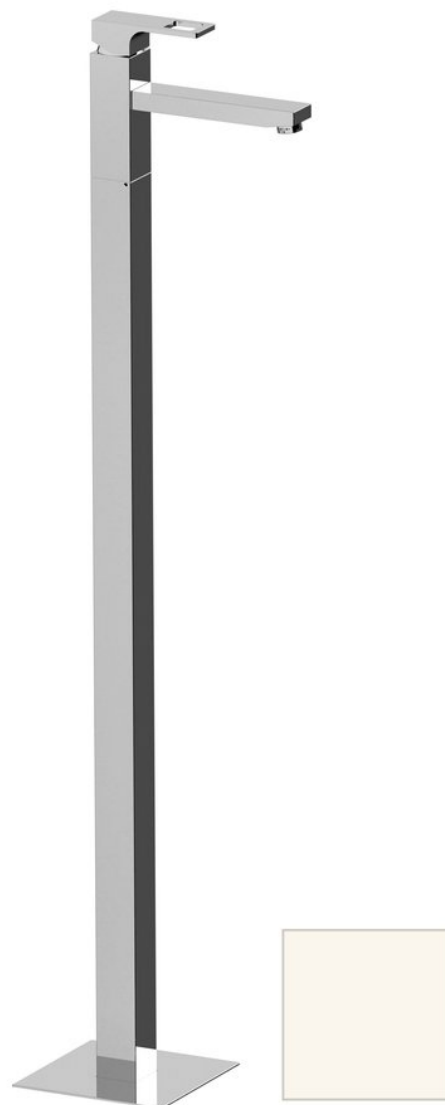

FORATA umývadlová batéria s pripojením do podlahy, biela matná

 **SAPHO**

Objednací kód: FT016/14

Základné informácie

Značka: Sapho
Séria: FORATA

Rozmery

Šírka: 42 mm
Výška: 1030 mm
Hĺbka: 178 mm

Vlastnosti

Farba: Biela mat
Materiál: Mosadz
Tvar: Hranaté
Inštalácia: Do podlahy
Druh ovládania: Páka
Priemer kartuše: 35 mm
Výška výtoku: 940 mm
Hmotnosť / ks: 12.5 kg
Balenie: 1 ks
Záruka: 6 rokov

Náhradné diely

KEROX ECO náhradná kartuša nízka (Objednací kód: 2121B2)

KEROX náhradná kartuša nízka (Objednací kód: 2121B)

Technický list