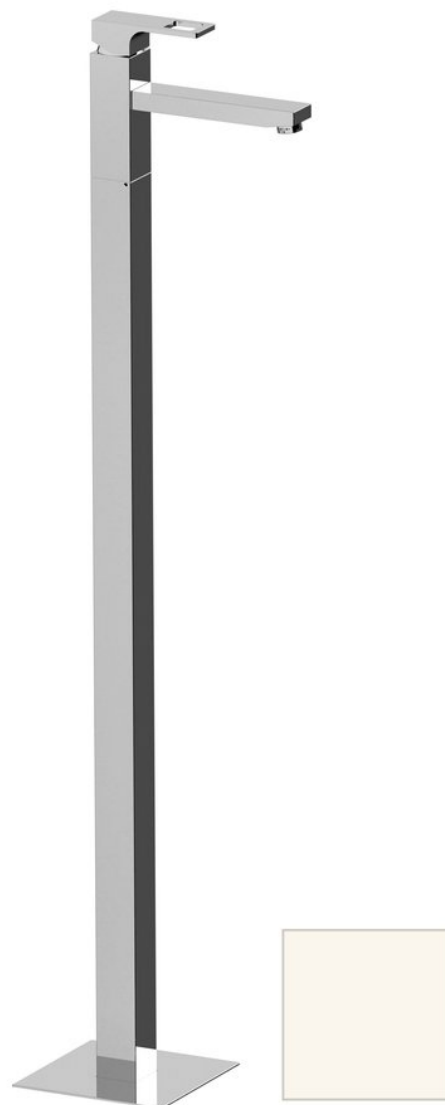

## FORATA umývadlová batéria s pripojením do podlahy, biela matná

 **SAPHO**

Objednací kód: FT016/14

### Základné informácie

Značka: Sapho  
Séria: FORATA

### Rozmery

Šírka: 42 mm  
Výška: 1030 mm  
Hĺbka: 178 mm

### Vlastnosti

Farba: Biela mat  
Materiál: Mosadz  
Tvar: Hranaté  
Inštalácia: Do podlahy  
Druh ovládania: Páka  
Priemer kartuše: 35 mm  
Výška výtoku: 940 mm  
Hmotnosť / ks: 12.5 kg  
Balenie: 1 ks  
Záruka: 6 rokov