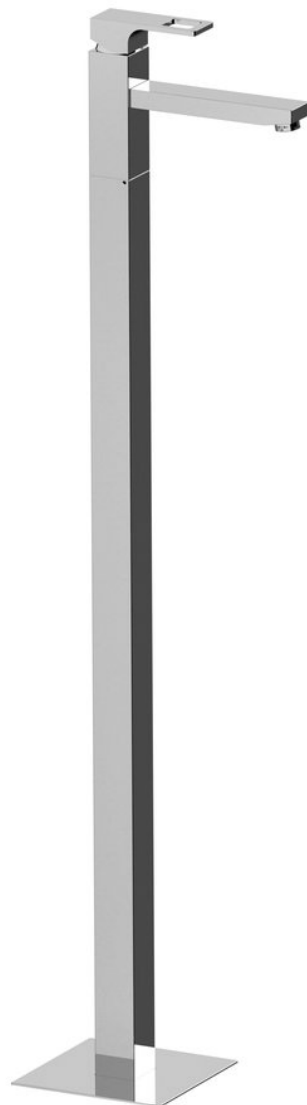

FORATA umývadlová batéria s pripojením do podlahy, chróm

 **SAPHO**

Objednací kód: FT016

Základné informácie

Značka: Sapho
Séria: FORATA

Rozmery

Šírka: 42 mm
Výška: 1030 mm
Hĺbka: 178 mm

Vlastnosti

Farba: Chróm
Materiál: Mosadz
Tvar: Hranaté
Inštalácia: Do podlahy
Druh ovládania: Páka
Priemer kartuše: 35 mm
Výška výtoku: 940 mm
Hmotnosť / ks: 12.5 kg
Balenie: 1 ks
Záruka: 6 rokov

Náhradné diely

KEROX ECO náhradná kartuša nízka (Objednací kód: 2121B2)

KEROX náhradná kartuša nízka (Objednací kód: 2121B)

Technický list