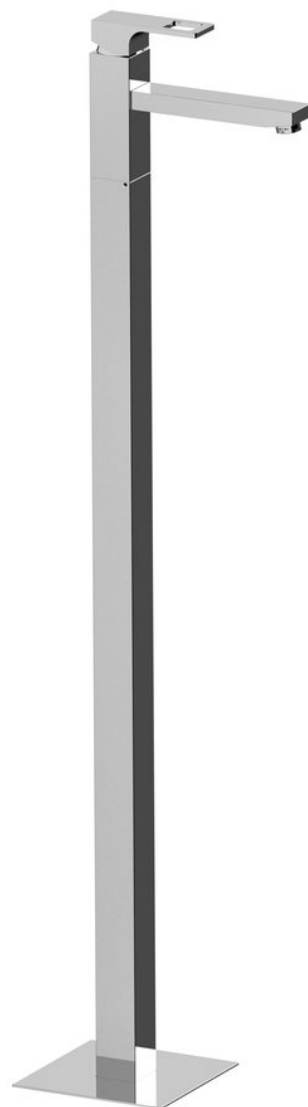

FORATA umývadlová batéria s pripojením do podlahy, chróm

 **SAPHO**

Objednací kód: FT016

Základné informácie

Značka: Sapho
Séria: FORATA

Rozmery

Šírka: 42 mm
Výška: 1030 mm
Hĺbka: 178 mm

Vlastnosti

Farba: Chróm
Materiál: Mosadz
Tvar: Hranaté
Inštalácia: Do podlahy
Druh ovládania: Páka
Priemer kartuše: 35 mm
Výška výtoku: 940 mm
Hmotnosť / ks: 12.5 kg
Balenie: 1 ks
Záruka: 6 rokov

Náhradné diely

KEROX ECO náhradná kartuša nízka (Objednací kód: 2121B2)

KEROX náhradná kartuša nízka (Objednací kód: 2121B)

Technický list