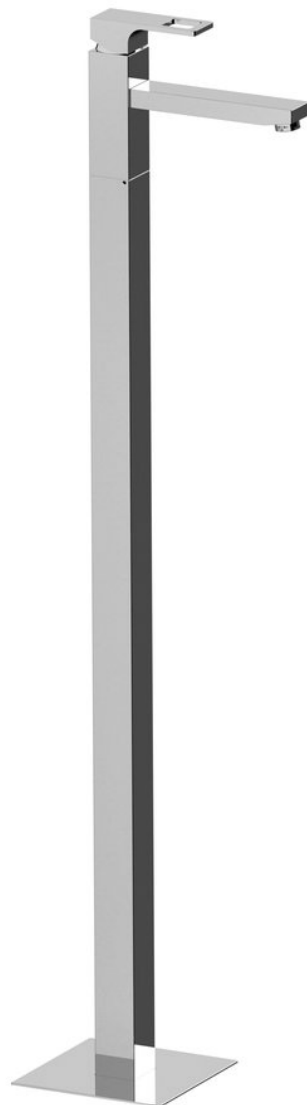

# FORATA umývadlová batéria s pripojením do podlahy, chróm

 **SAPHO**

Objednací kód: FT016

## Základné informácie

Značka: Sapho  
Séria: FORATA

## Rozmery

Šírka: 42 mm  
Výška: 1030 mm  
Hĺbka: 178 mm

## Vlastnosti

Farba: Chróm  
Materiál: Mosadz  
Tvar: Hranaté  
Inštalácia: Do podlahy  
Druh ovládania: Páka  
Priemer kartuše: 35 mm  
Výška výtoku: 940 mm  
Hmotnosť / ks: 12.5 kg  
Balenie: 1 ks  
Záruka: 6 rokov