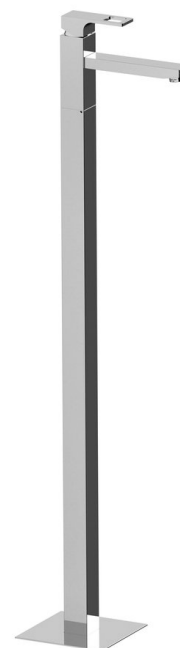

FORATA umývadlová batéria s pripojením do podlahy, chróm

Objednací kód: FT016

Rozmery

Šírka: 42 mm
 Výška: 1030 mm
 Hĺbka: 178 mm

Vlastnosti

Farba: Chróm
 Materiál: Mosadz
 Záruka: 6 rokov

Technický list