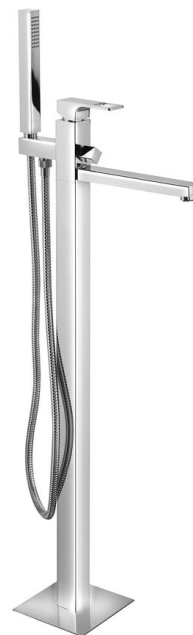

FORATA vaňová batéria s pripojením do podlahy, chróm

SAPHO

Objednací kód: FT021

Rozmery

Šírka: 42 mm
Výška: 927 mm
Hĺbka: 215 mm

Vlastnosti

Farba: Chróm
Materiál: Mosadz
Záruka: 6 rokov

Technický list