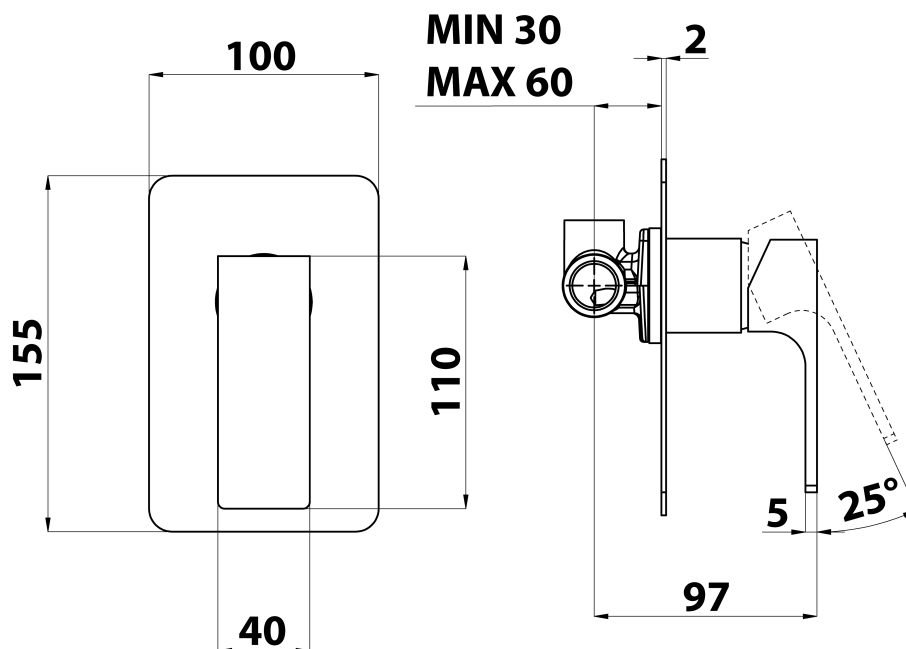

FORATA podomietková sprchová batéria, 1 výstup, čierna matná

Objednací kód: FT041/15

Základné informácie

Značka: Sapho
Séria: FORATA

Rozmery

Šírka: 100 mm
Výška: 155 mm

Vlastnosti

Farba: Čierna mat
Materiál: Mosadz
Tvar: Hranaté
Inštalácia: Podomietková
Druh ovládania: Páka
Priemer kartuše: 35 mm
Ostatné: Jednocestné
Hmotnosť / ks: 1.296 kg
Balenie: 1 ks
Záruka: 6 rokov

Náhradné diely

KEROX ECO náhradná kartuša nízka (Objednací kód: 2121B2)
KEROX náhradná kartuša nízka (Objednací kód: 2121B)

Technický list

SHOWER OUTLET
G1/2"

COLD WATER
G1/2"

HOT WATER
G1/2"