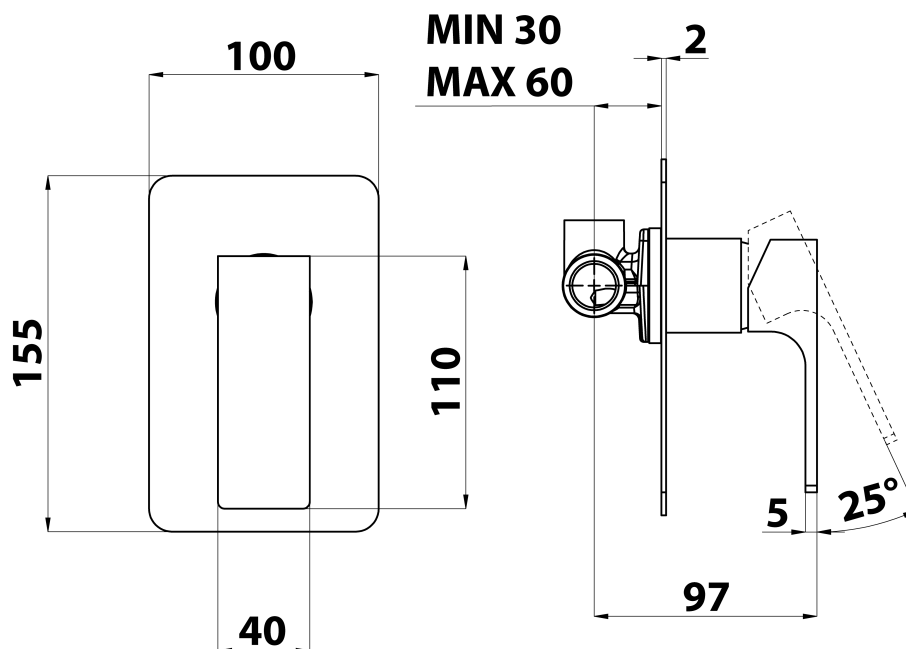

Technický list