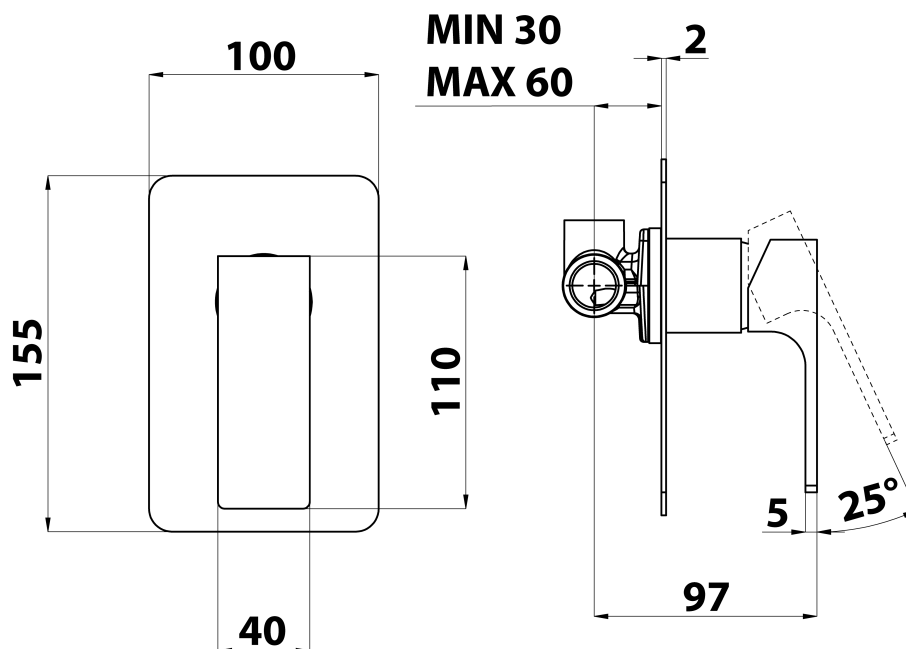

FORATA podomietková sprchová batéria, 1 výstup, chróm

 **SAPHO**

Objednací kód: FT041

Základné informácie

Značka: Sapho
Séria: FORATA

Rozmery

Šírka: 100 mm
Výška: 155 mm

Vlastnosti

Farba: Chróm
Materiál: Mosadz
Tvar: Hranaté
Inštalácia: Podomietková
Druh ovládania: Páka
Priemer kartuše: 35 mm
Ostatné: Jednocestné
Hmotnosť / ks: 1.296 kg
Balenie: 1 ks
Záruka: 6 rokov

Náhradné diely

KEROX ECO náhradná kartuša nízka (Objednací kód: 2121B2)

KEROX náhradná kartuša nízka (Objednací kód: 2121B)

Technický list

SHOWER OUTLET
G1/2"

COLD WATER
G1/2"

HOT WATER
G1/2"