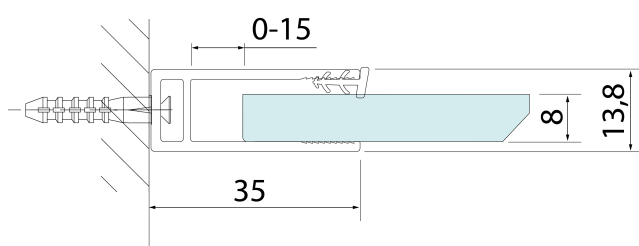

### Rozmery

Výška: 2000 mm

Hĺbka: 1200 mm

### Vlastnosti

Farba profilu: Chróm - Leštený hliník

Tvar: Jednotenná pevná

Typ výplne: Číre sklo

Hrúbka skla: 8 mm

Hmotnosť / ks: 51.8 kg

Balenie: 1 ks

Záruka: 2 roky

Technický list

detail X

MODEL	A
750.080.1	785-800
750.090.1	885-900
750.100.1	985-1000
750.110.1	1085-1100
750.120.1	1185-1200