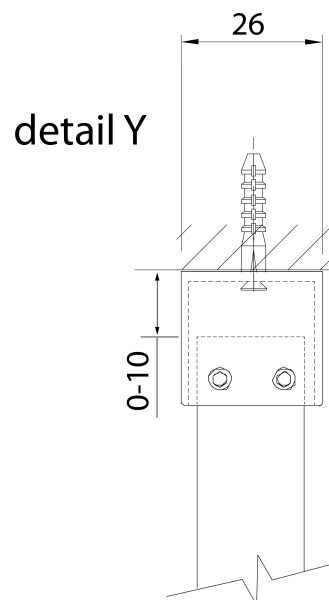

### Rozmery

Výška: 2000 mm

Hĺbka: 1200 mm

### Vlastnosti

Farba profilu: Chróm - Leštený hliník

Tvar: Jednotenná pevná

Typ výplne: Číre sklo

Hrúbka skla: 8 mm

Hmotnosť / ks: 51.8 kg

Balenie: 1 ks

Záruka: 2 roky

Technický list

detail X

MODEL	A
750.080.1	785-800
750.090.1	885-900
750.100.1	985-1000
750.110.1	1085-1100
750.120.1	1185-1200