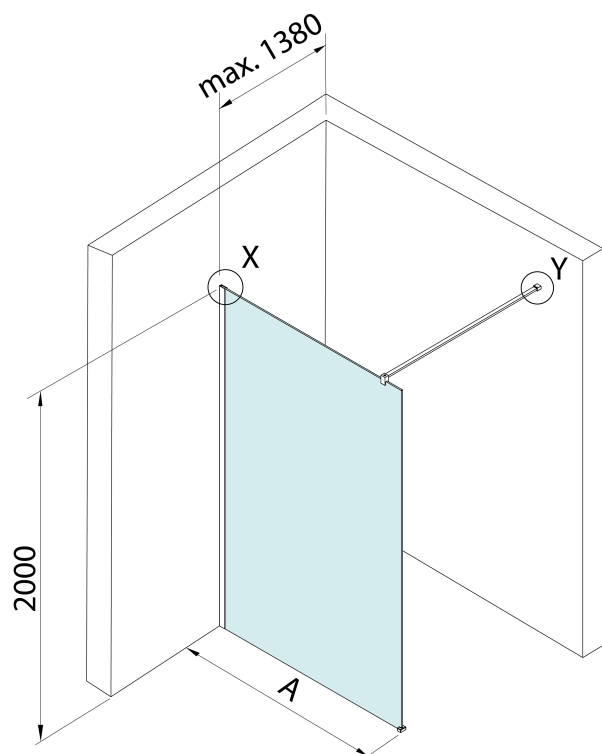

### Rozmery

Výška: 2000 mm

Hĺbka: 1200 mm

### Vlastnosti

Farba profilu: Chróm - Leštený hliník

Tvar: Jednotenná pevná

Typ výplne: Číre sklo

Hrúbka skla: 8 mm

Hmotnosť / ks: 51.8 kg

Balenie: 1 ks

Záruka: 2 roky

Technický list

detail X

MODEL	A
750.080.1	785-800
750.090.1	885-900
750.100.1	985-1000
750.110.1	1085-1100
750.120.1	1185-1200