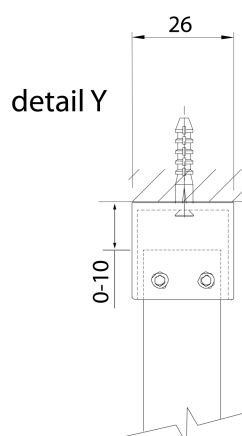

SPITZA sprchová zástena WALK-IN, 1200mm

BRUCKNER

Objednací kód: 750.120.1

Rozměry

Výška: 2000 mm

Hĺbka: 1200 mm

Vlastnosti

Záruka: 2 roky

Technický list

detail X

MODEL	A
750.080.1	785-800
750.090.1	885-900
750.100.1	985-1000
750.110.1	1085-1100
750.120.1	1185-1200