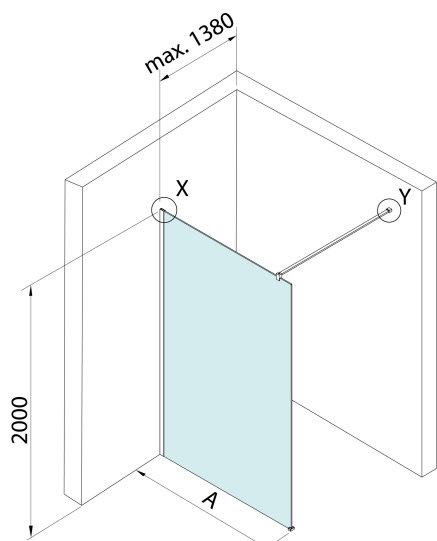

SPITZA sprchová zástena WALK-IN, 1200mm

BRUCKNER

Objednací kód: 750.120.1

Rozměry

Výška: 2000 mm

Hĺbka: 1200 mm

Vlastnosti

Záruka: 2 roky

Technický list

detail X

MODEL	A
750.080.1	785-800
750.090.1	885-900
750.100.1	985-1000
750.110.1	1085-1100
750.120.1	1185-1200