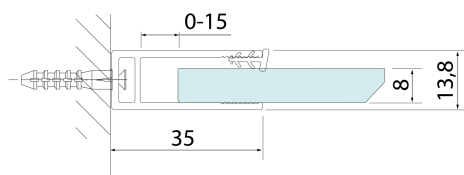

SPITZA sprchová zástena WALK-IN, 1200mm

BRUCKNER

Objednací kód: 750.120.1

Rozměry

Výška: 2000 mm

Hĺbka: 1200 mm

Vlastnosti

Záruka: 2 roky

Technický list

detail X

MODEL	A
750.080.1	785-800
750.090.1	885-900
750.100.1	985-1000
750.110.1	1085-1100
750.120.1	1185-1200