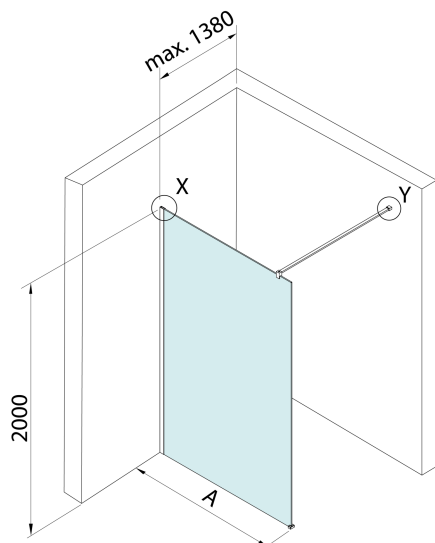

SPITZA sprchová zástena WALK-IN, 1100mm

BRUCKNER

Objednací kód: 750.110.1

Rozměry

Výška: 2000 mm

Hĺbka: 1100 mm

Vlastnosti

Záruka: 2 roky

Technický list

detail X

MODEL	A
750.080.1	785-800
750.090.1	885-900
750.100.1	985-1000
750.110.1	1085-1100
750.120.1	1185-1200