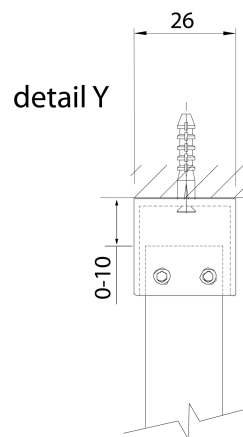

SPITZA sprchová zástena WALK-IN, 1100mm

BRUCKNER

Objednací kód: 750.110.1

Rozměry

Výška: 2000 mm

Hĺbka: 1100 mm

Vlastnosti

Záruka: 2 roky

Technický list

detail X

MODEL	A
750.080.1	785-800
750.090.1	885-900
750.100.1	985-1000
750.110.1	1085-1100
750.120.1	1185-1200