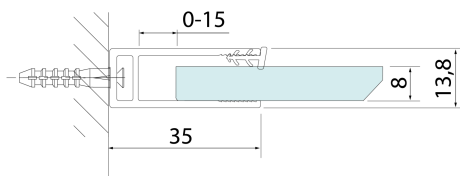

SPITZA sprchová zástena WALK-IN, 1100mm

BRUCKNER

Objednací kód: 750.110.1

Rozměry

Výška: 2000 mm

Hĺbka: 1100 mm

Vlastnosti

Záruka: 2 roky

Technický list

detail X

MODEL	A
750.080.1	785-800
750.090.1	885-900
750.100.1	985-1000
750.110.1	1085-1100
750.120.1	1185-1200