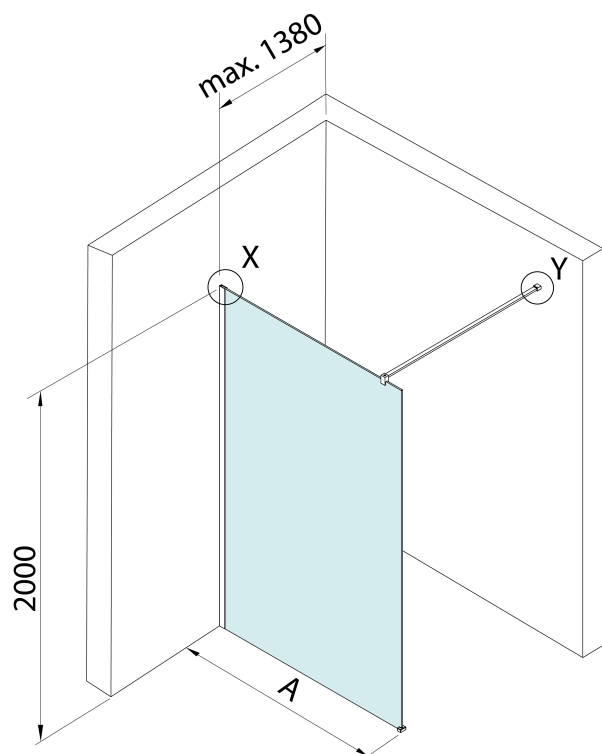

## Rozmery

Výška: 2000 mm

Hĺbka: 1000 mm

## Vlastnosti

Farba profilu: Chróm - Leštený hliník

Tvar: Jednostenná pevná

Typ výplne: Číre sklo

Hrúbka skla: 8 mm

Hmotnosť / ks: 42.2 kg

Balenie: 1 ks

Záruka: 2 roky

Technický list

detail X

MODEL	A
750.080.1	785-800
750.090.1	885-900
750.100.1	985-1000
750.110.1	1085-1100
750.120.1	1185-1200