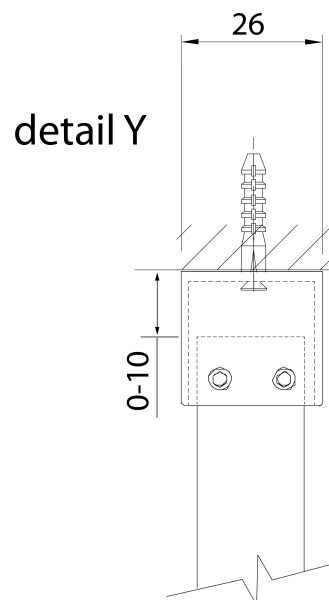

## Rozmery

Výška: 2000 mm

Hĺbka: 1000 mm

## Vlastnosti

Farba profilu: Chróm - Leštený hliník

Tvar: Jednostenná pevná

Typ výplne: Číre sklo

Hrúbka skla: 8 mm

Hmotnosť / ks: 42.2 kg

Balenie: 1 ks

Záruka: 2 roky

Technický list

detail X

MODEL	A
750.080.1	785-800
750.090.1	885-900
750.100.1	985-1000
750.110.1	1085-1100
750.120.1	1185-1200