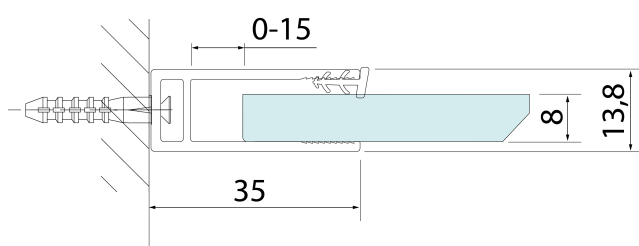

## Rozmery

Výška: 2000 mm

Hĺbka: 1000 mm

## Vlastnosti

Farba profilu: Chróm - Leštený hliník

Tvar: Jednostenná pevná

Typ výplne: Číre sklo

Hrúbka skla: 8 mm

Hmotnosť / ks: 42.2 kg

Balenie: 1 ks

Záruka: 2 roky

Technický list

detail X

MODEL	A
750.080.1	785-800
750.090.1	885-900
750.100.1	985-1000
750.110.1	1085-1100
750.120.1	1185-1200