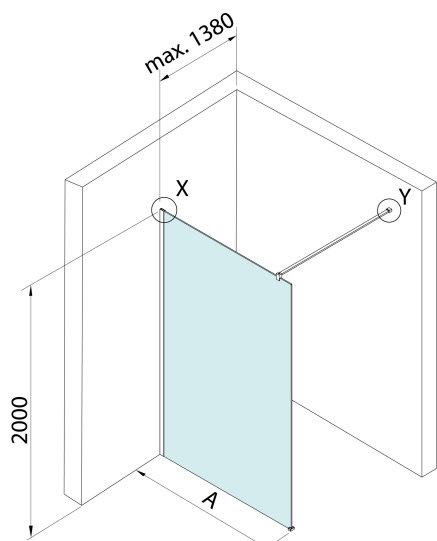

SPITZA sprchová zástena WALK-IN, 1000mm

BRUCKNER

Objednací kód: 750.100.1

Rozměry

Výška: 2000 mm

Hĺbka: 1000 mm

Vlastnosti

Záruka: 2 roky

Technický list

detail Y

detail X

MODEL	A
750.080.1	785-800
750.090.1	885-900
750.100.1	985-1000
750.110.1	1085-1100
750.120.1	1185-1200