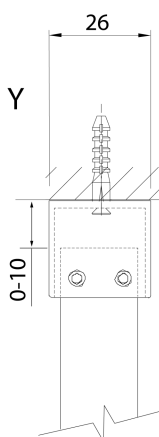

SPITZA sprchová zástena WALK-IN, 1000mm

BRUCKNER

Objednací kód: 750.100.1

Rozměry

Výška: 2000 mm

Hĺbka: 1000 mm

Vlastnosti

Záruka: 2 roky

Technický list

detail Y

detail X

MODEL	A
750.080.1	785-800
750.090.1	885-900
750.100.1	985-1000
750.110.1	1085-1100
750.120.1	1185-1200