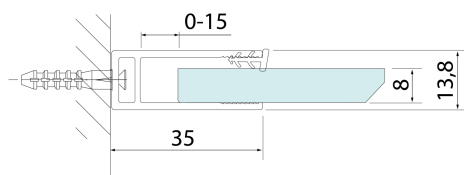

SPITZA sprchová zástena WALK-IN, 1000mm

BRUCKNER

Objednací kód: 750.100.1

Rozměry

Výška: 2000 mm

Hĺbka: 1000 mm

Vlastnosti

Záruka: 2 roky

Technický list

detail Y

detail X

MODEL	A
750.080.1	785-800
750.090.1	885-900
750.100.1	985-1000
750.110.1	1085-1100
750.120.1	1185-1200