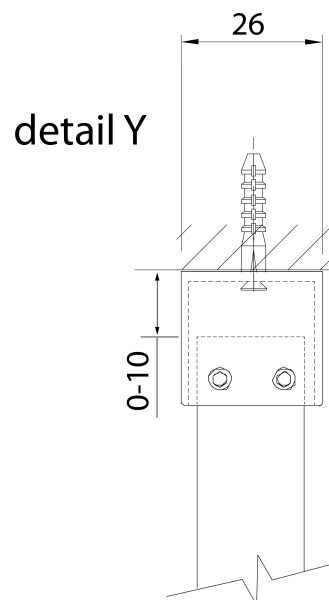

SPITZA sprchová zástena WALK-IN, 900mm

BRUCKNER

Objednací kód: 750.090.1

Základné informácie

Značka: Bruckner

Séria: SPITZA

Rozmery

Výška: 2000 mm

Hĺbka: 900 mm

Vlastnosti

Farba profilu: Chróm - Leštený hliník

Tvar: Jednostenná pevná

Typ výplne: Číre sklo

Hrúbka skla: 8 mm

Hmotnosť / ks: 38.7 kg

Balenie: 1 ks

Záruka: 2 roky

Technický list

detail X

MODEL	A
750.080.1	785-800
750.090.1	885-900
750.100.1	985-1000
750.110.1	1085-1100
750.120.1	1185-1200