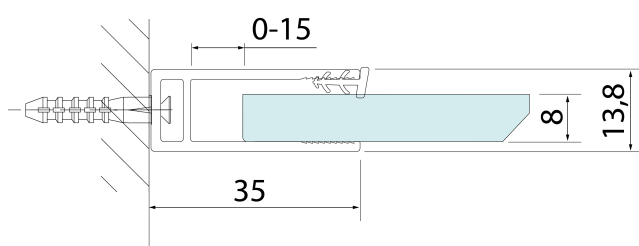

SPITZA sprchová zástena WALK-IN, 900mm

BRUCKNER

Objednací kód: 750.090.1

Základné informácie

Značka: Bruckner

Séria: SPITZA

Rozmery

Výška: 2000 mm

Hĺbka: 900 mm

Vlastnosti

Farba profilu: Chróm - Leštený hliník

Tvar: Jednostenná pevná

Typ výplne: Číre sklo

Hrúbka skla: 8 mm

Hmotnosť / ks: 38.7 kg

Balenie: 1 ks

Záruka: 2 roky

Technický list

detail X

MODEL	A
750.080.1	785-800
750.090.1	885-900
750.100.1	985-1000
750.110.1	1085-1100
750.120.1	1185-1200