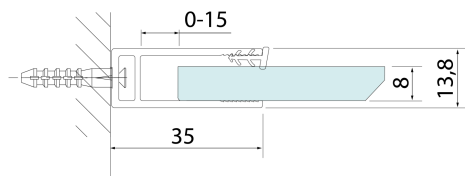

SPITZA sprchová zástena WALK-IN, 900mm

BRUCKNER

Objednací kód: 750.090.1

Rozměry

Výška: 2000 mm

Hĺbka: 900 mm

Vlastnosti

Záruka: 2 roky

Technický list

detail X

MODEL	A
750.080.1	785-800
750.090.1	885-900
750.100.1	985-1000
750.110.1	1085-1100
750.120.1	1185-1200