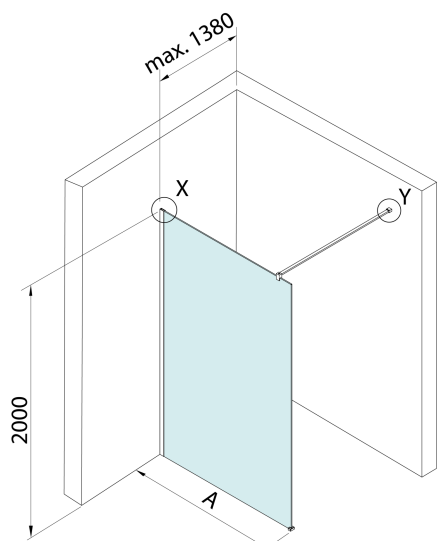

SPITZA sprchová zástena WALK-IN, 900mm

BRUCKNER

Objednací kód: 750.090.1

Rozměry

Výška: 2000 mm

Hĺbka: 900 mm

Vlastnosti

Záruka: 2 roky

Technický list

detail X

MODEL	A
750.080.1	785-800
750.090.1	885-900
750.100.1	985-1000
750.110.1	1085-1100
750.120.1	1185-1200