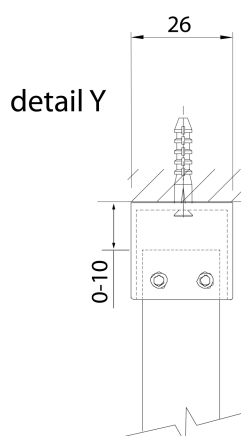

SPITZA sprchová zástena WALK-IN, 900mm

BRUCKNER

Objednací kód: 750.090.1

Rozměry

Výška: 2000 mm

Hĺbka: 900 mm

Vlastnosti

Záruka: 2 roky

Technický list

detail X

MODEL	A
750.080.1	785-800
750.090.1	885-900
750.100.1	985-1000
750.110.1	1085-1100
750.120.1	1185-1200