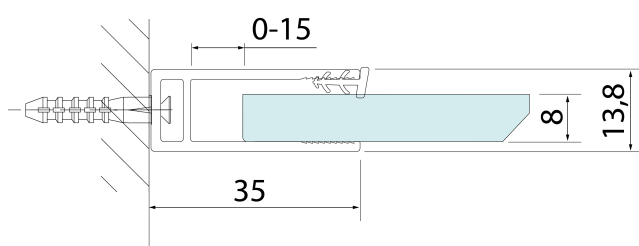

### Rozmery

Výška: 2000 mm

Hĺbka: 800 mm

### Vlastnosti

Farba profilu: Chróm - Leštený hliník

Tvar: Jednostenná pevná

Typ výplne: Číre sklo

Hrúbka skla: 8 mm

Hmotnosť / ks: 34.6 kg

Balenie: 1 ks

Záruka: 2 roky

Technický list

detail X

MODEL	A
750.080.1	785-800
750.090.1	885-900
750.100.1	985-1000
750.110.1	1085-1100
750.120.1	1185-1200