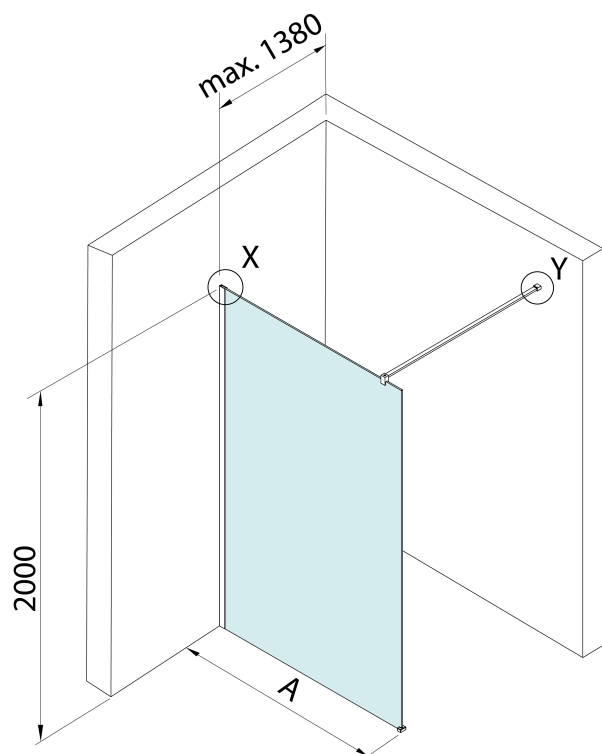

### Rozmery

Výška: 2000 mm

Hĺbka: 800 mm

### Vlastnosti

Farba profilu: Chróm - Leštený hliník

Tvar: Jednostenná pevná

Typ výplne: Číre sklo

Hrúbka skla: 8 mm

Hmotnosť / ks: 34.6 kg

Balenie: 1 ks

Záruka: 2 roky

Technický list

detail X

MODEL	A
750.080.1	785-800
750.090.1	885-900
750.100.1	985-1000
750.110.1	1085-1100
750.120.1	1185-1200