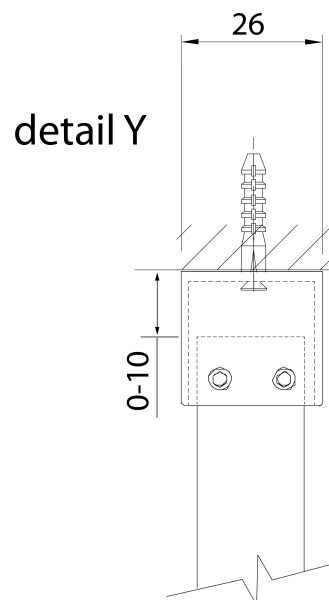

### Rozmery

Výška: 2000 mm

Hĺbka: 800 mm

### Vlastnosti

Farba profilu: Chróm - Leštený hliník

Tvar: Jednostenná pevná

Typ výplne: Číre sklo

Hrúbka skla: 8 mm

Hmotnosť / ks: 34.6 kg

Balenie: 1 ks

Záruka: 2 roky

Technický list

detail X

MODEL	A
750.080.1	785-800
750.090.1	885-900
750.100.1	985-1000
750.110.1	1085-1100
750.120.1	1185-1200