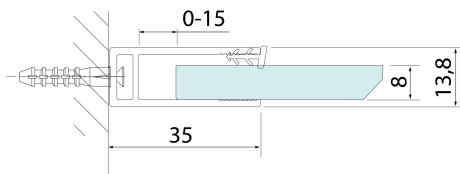

SPITZA sprchová zástena WALK-IN, 800mm

Objednací kód: 750.080.1

Rozměry

Výška: 2000 mm

Hĺbka: 800 mm

Vlastnosti

Záruka: 2 roky

Technický list

detail X

MODEL	A
750.080.1	785-800
750.090.1	885-900
750.100.1	985-1000
750.110.1	1085-1100
750.120.1	1185-1200