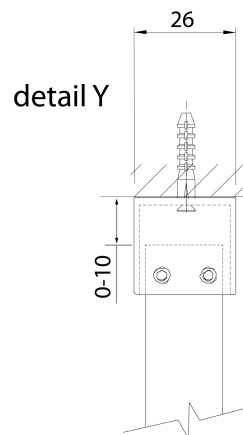

SPITZA sprchová zástena WALK-IN, 800mm

Objednací kód: 750.080.1

Rozměry

Výška: 2000 mm

Hĺbka: 800 mm

Vlastnosti

Záruka: 2 roky

Technický list

detail X

MODEL	A
750.080.1	785-800
750.090.1	885-900
750.100.1	985-1000
750.110.1	1085-1100
750.120.1	1185-1200