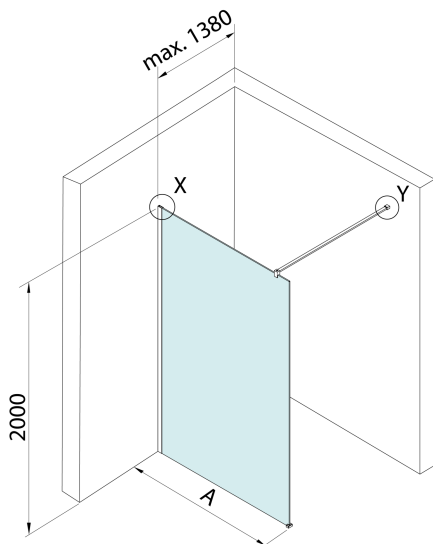

SPITZA sprchová zástena WALK-IN, 800mm

Objednací kód: 750.080.1

Rozměry

Výška: 2000 mm

Hĺbka: 800 mm

Vlastnosti

Záruka: 2 roky

Technický list

detail X

MODEL	A
750.080.1	785-800
750.090.1	885-900
750.100.1	985-1000
750.110.1	1085-1100
750.120.1	1185-1200