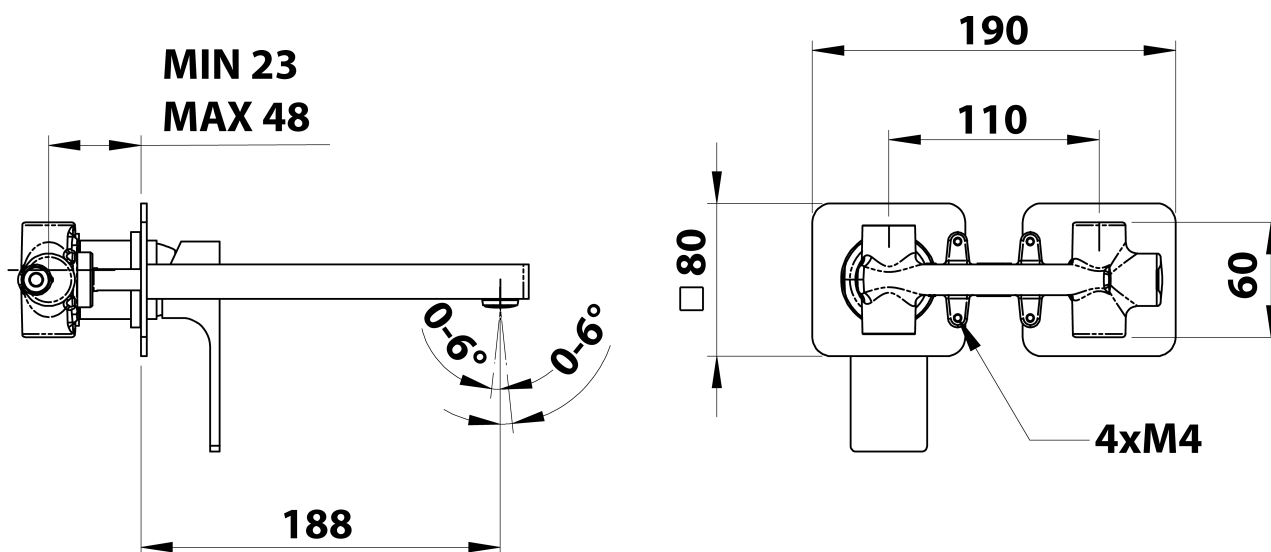

FORATA podomietková umývadlová batéria, 20cm, čierna matná

Objednací kód: FT018/15

Základné informácie

Značka: Sapho
Séria: FORATA

Rozmery

Šírka: 190 mm
Výška: 80 mm
Hĺbka: 188 mm

Vlastnosti

Farba: Čierna mat
Materiál: Mosadz
Tvar: Hranaté
Inštalácia: Podomietková
Druh ovládania: Páka
Priemer kartuše: 35 mm
Hmotnosť / ks: 3.063 kg
Balenie: 1 ks
Záruka: 6 rokov

Náhradné diely

KEROX ECO náhradná kartuša nízka (Objednací kód: 2121B2)

KEROX náhradná kartuša nízka (Objednací kód: 2121B)

FORATA podomietková umývadlová batéria, 20cm,
čierna matná

SAPHO

Technický list

COLD WATER
G1/2"

HOT WATER
G1/2"