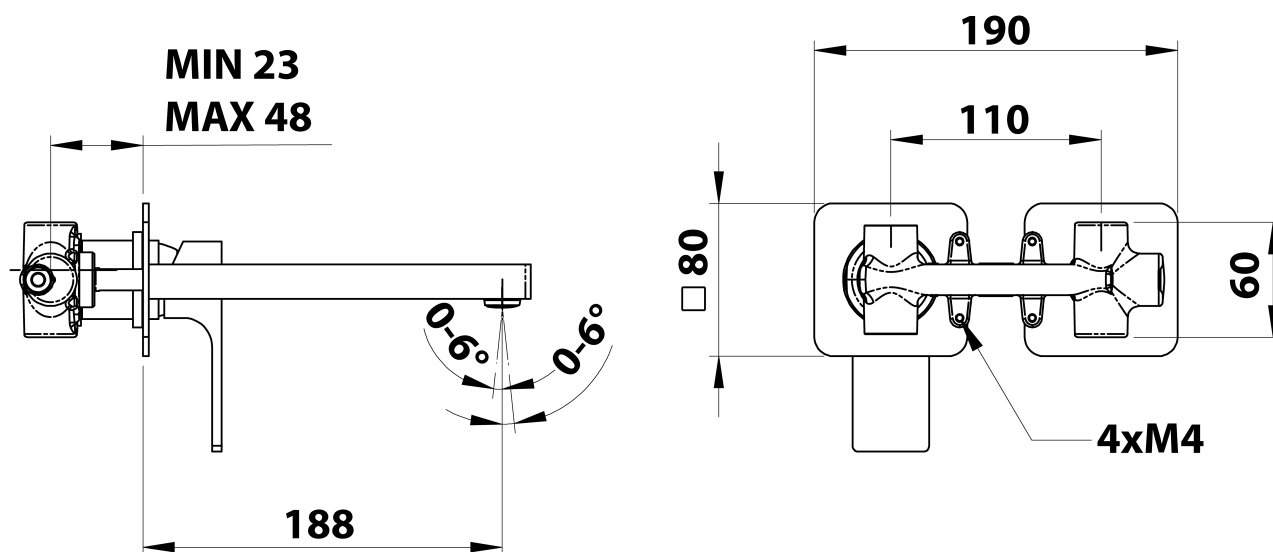

FORATA podomietková umývadlová batéria, 20cm, čierna matná

Objednací kód: FT018/15

Základné informácie

Značka: Sapho
Séria: FORATA

Rozmery

Šírka: 190 mm
Výška: 80 mm
Hĺbka: 188 mm

Vlastnosti

Farba: Čierna mat
Materiál: Mosadz
Tvar: Hranaté
Inštalácia: Podomietková
Druh ovládania: Páka
Priemer kartuše: 35 mm
Hmotnosť / ks: 3.063 kg
Balenie: 1 ks
Záruka: 6 rokov

Náhradné diely

KEROX ECO náhradná kartuša nízka (Objednací kód: 2121B2)

KEROX náhradná kartuša nízka (Objednací kód: 2121B)

FORATA podomietková umývadlová batéria, 20cm,
čierna matná

 SAPHO

Technický list

COLD WATER
G1/2"

HOT WATER
G1/2"