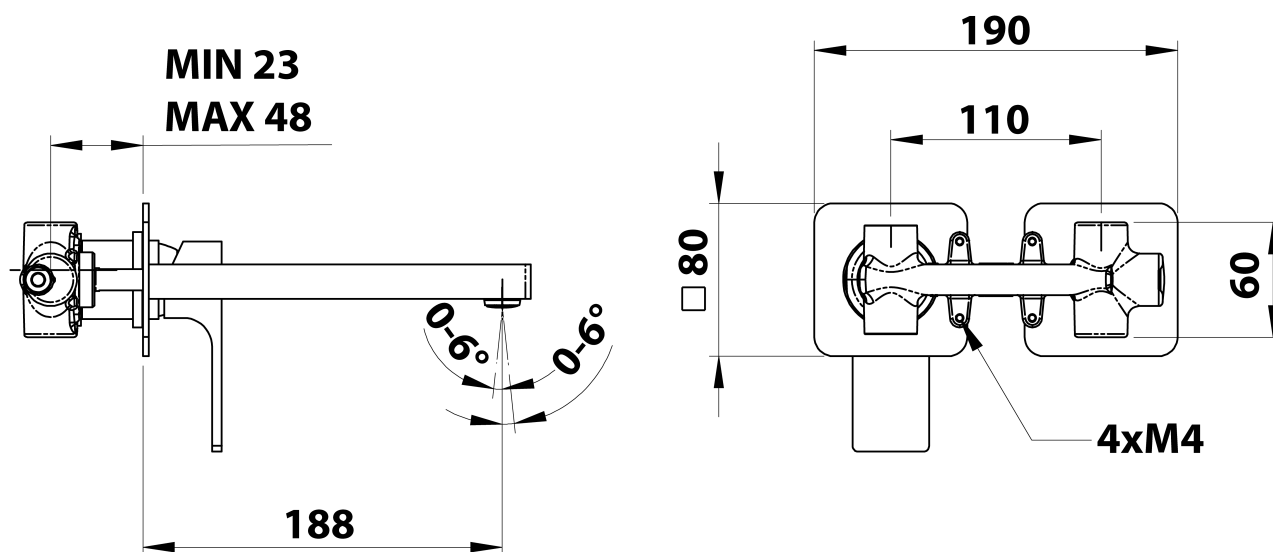

## Rozmery

Šírka: 190 mm  
Výška: 80 mm  
Hĺbka: 188 mm

## Vlastnosti

Farba: Čierna mat  
Materiál: Mosadz  
Tvar: Hranaté  
Inštalácia: Podomietková  
Druh ovládania: Páka  
Priemer kartuše: 35 mm  
Hmotnosť / ks: 3.063 kg  
Balenie: 1 ks  
Záruka: 6 rokov

## Technický list

**COLD WATER**  
**G1/2"**

**HOT WATER**  
**G1/2"**