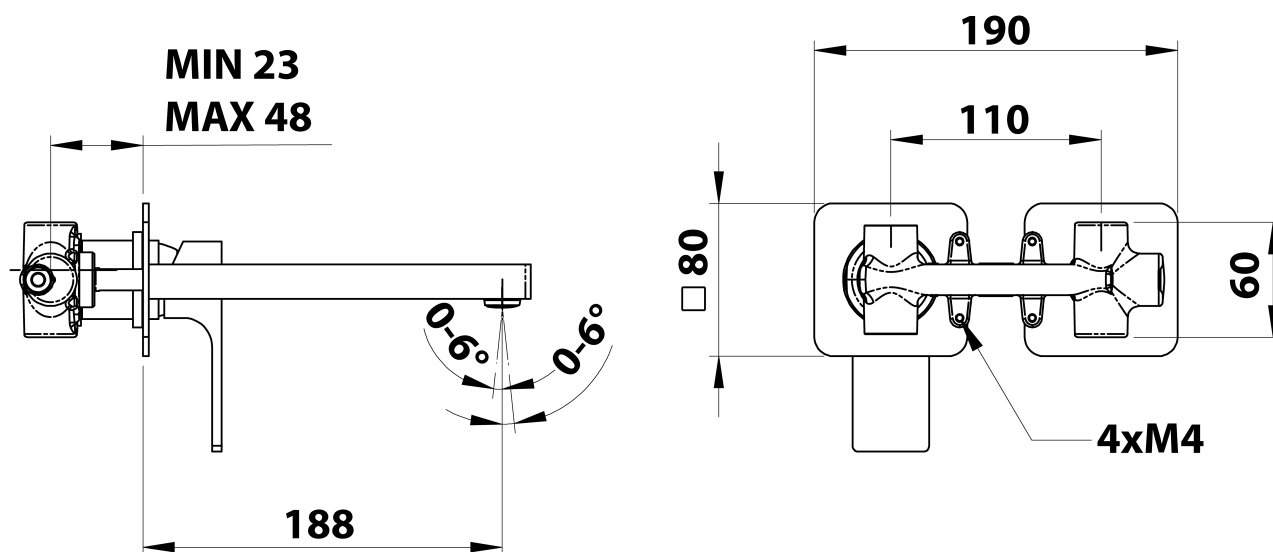

FORATA podomietková umývadlová batéria, 20cm, čierna matná

Objednací kód: FT018/15

Základné informácie

Značka: Sapho
Séria: FORATA

Rozmery

Šírka: 190 mm
Výška: 80 mm
Hĺbka: 188 mm

Vlastnosti

Farba: Čierna mat
Materiál: Mosadz
Tvar: Hranaté
Inštalácia: Podomietková
Druh ovládania: Páka
Priemer kartuše: 35 mm
Hmotnosť / ks: 3.063 kg
Balenie: 1 ks
Záruka: 6 rokov

Náhradné diely

KEROX ECO náhradná kartuša nízka (Objednací kód: 2121B2)

KEROX náhradná kartuša nízka (Objednací kód: 2121B)

Technický list

COLD WATER
G1/2"

HOT WATER
G1/2"