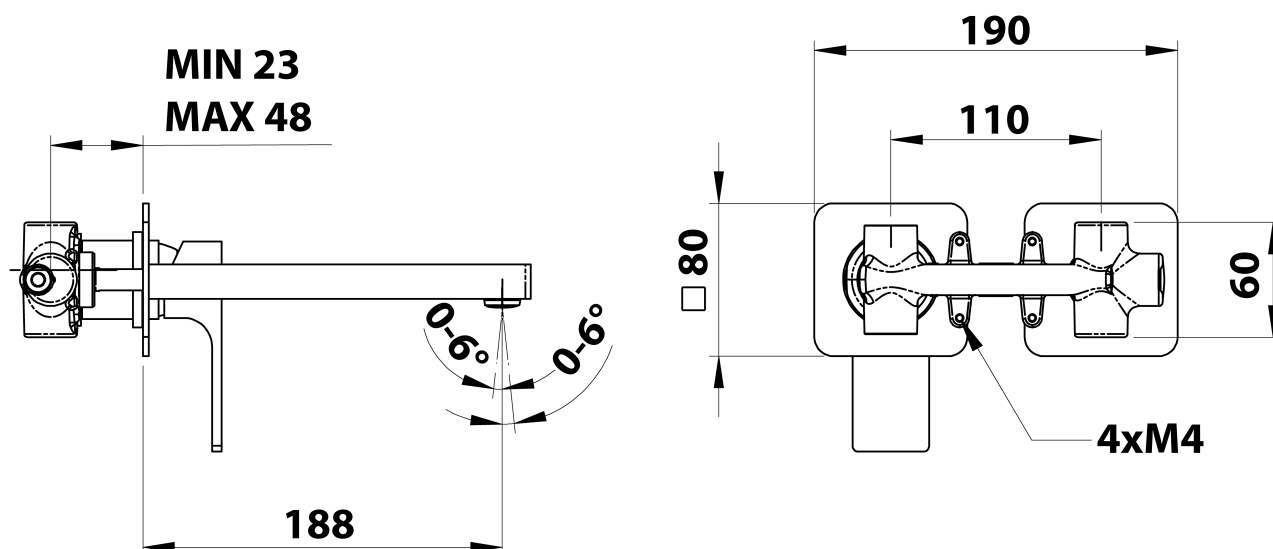

Technický list