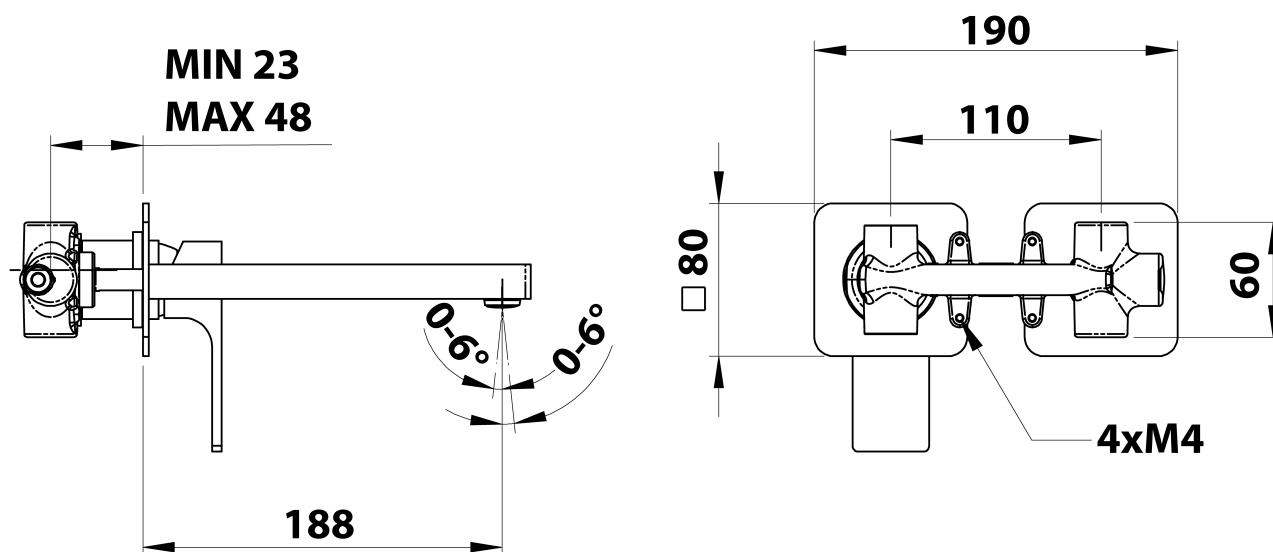

Technický list