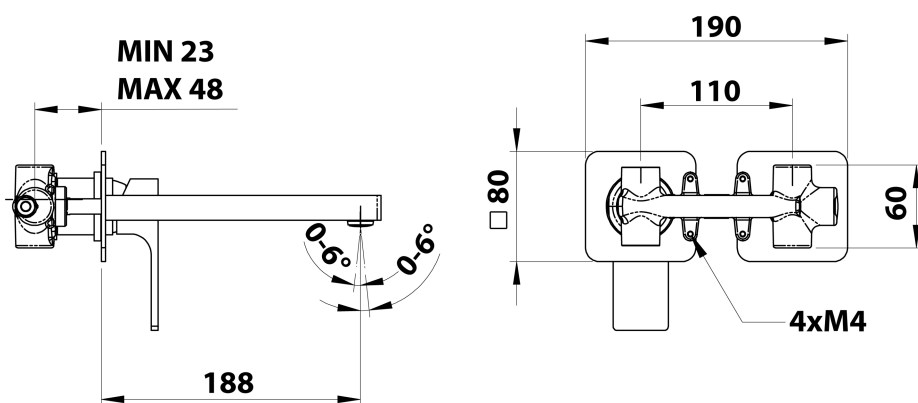

### Rozmery

Šírka: 190 mm

Výška: 80 mm

Hĺbka: 188 mm

### Technický list

COLD WATER  
G1/2"

HOT WATER  
G1/2"