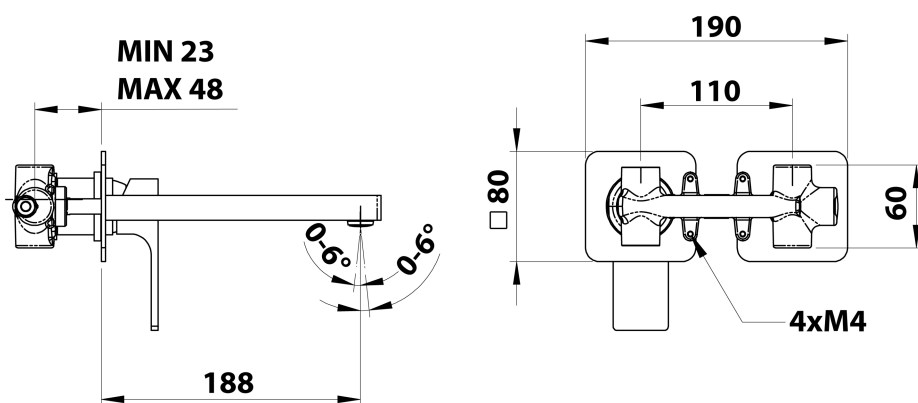

Technický list