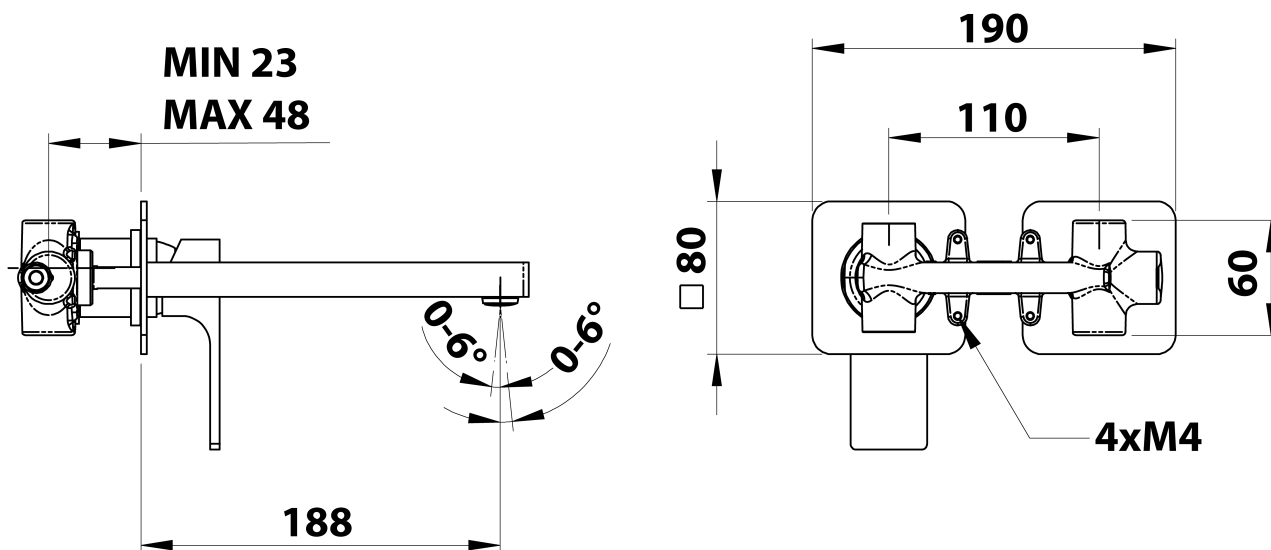

FORATA podomietková umývadlová batéria, 20cm, biela matná

Objednací kód: FT018/14

Základné informácie

Značka: Sapho
Séria: FORATA

Rozmery

Šírka: 190 mm
Výška: 80 mm
Hĺbka: 188 mm

Vlastnosti

Farba: Biela mat
Materiál: Mosadz
Tvar: Hranaté
Inštalácia: Podomietková
Druh ovládania: Páka
Priemer kartuše: 35 mm
Hmotnosť / ks: 3.063 kg
Balenie: 1 ks
Záruka: 6 rokov

Náhradné diely

KEROX ECO náhradná kartuša nízka (Objednací kód: 2121B2)

KEROX náhradná kartuša nízka (Objednací kód: 2121B)

Technický list

COLD WATER
G1/2"

HOT WATER
G1/2"