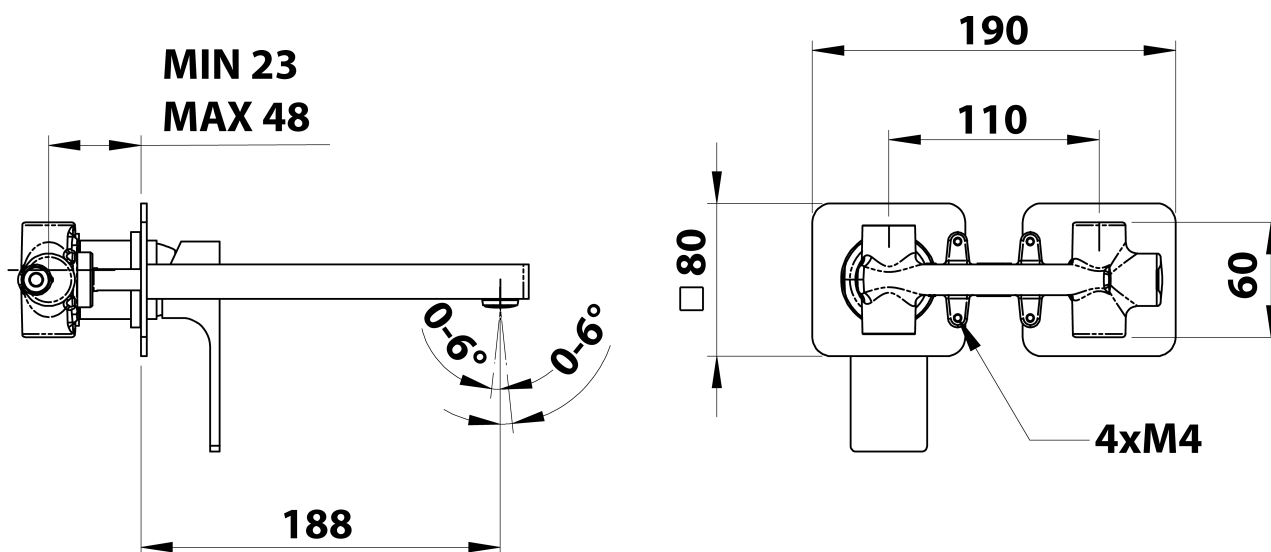

Technický list