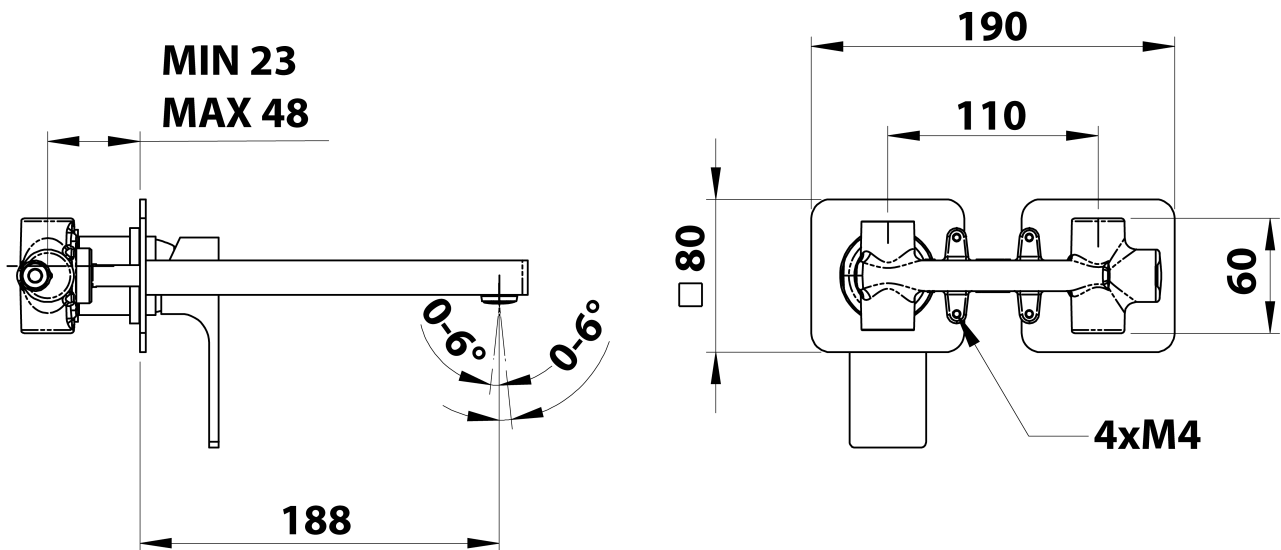

FORATA podomietková umývadlová batéria, 20cm, biela matná

Objednací kód: FT018/14

Základné informácie

Značka: Sapho
Séria: FORATA

Rozmery

Šírka: 190 mm
Výška: 80 mm
Hĺbka: 188 mm

Vlastnosti

Farba: Biela mat
Materiál: Mosadz
Tvar: Hranaté
Inštalácia: Podomietková
Druh ovládania: Páka
Priemer kartuše: 35 mm
Hmotnosť / ks: 3.063 kg
Balenie: 1 ks
Záruka: 6 rokov

Náhradné diely

KEROX ECO náhradná kartuša nízka (Objednací kód: 2121B2)

KEROX náhradná kartuša nízka (Objednací kód: 2121B)

Technický list

COLD WATER
G1/2"

HOT WATER
G1/2"