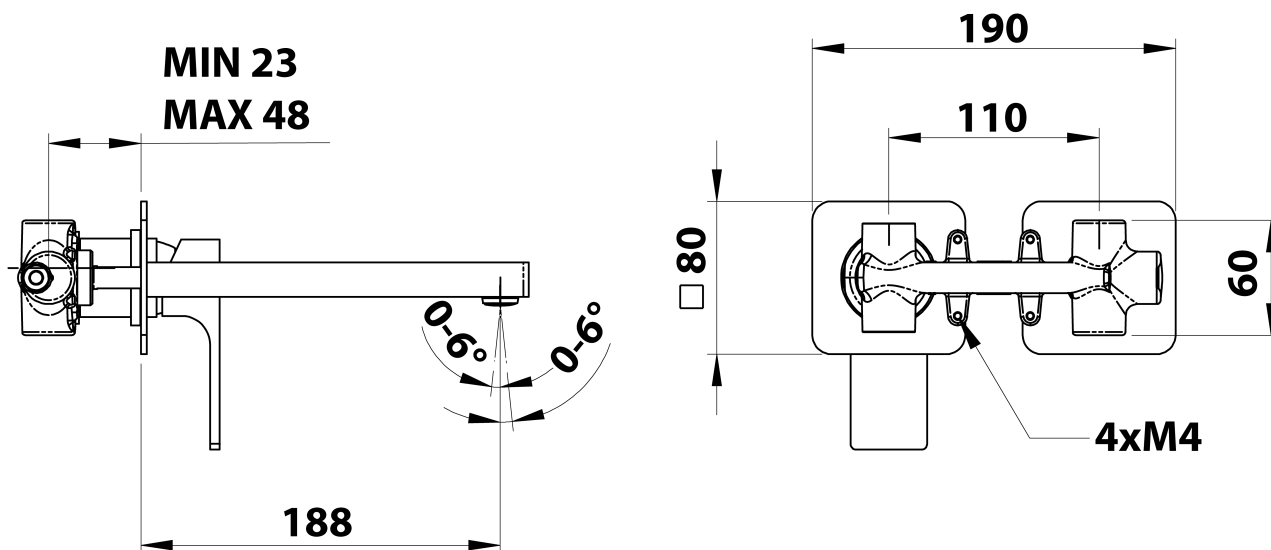

Technický list