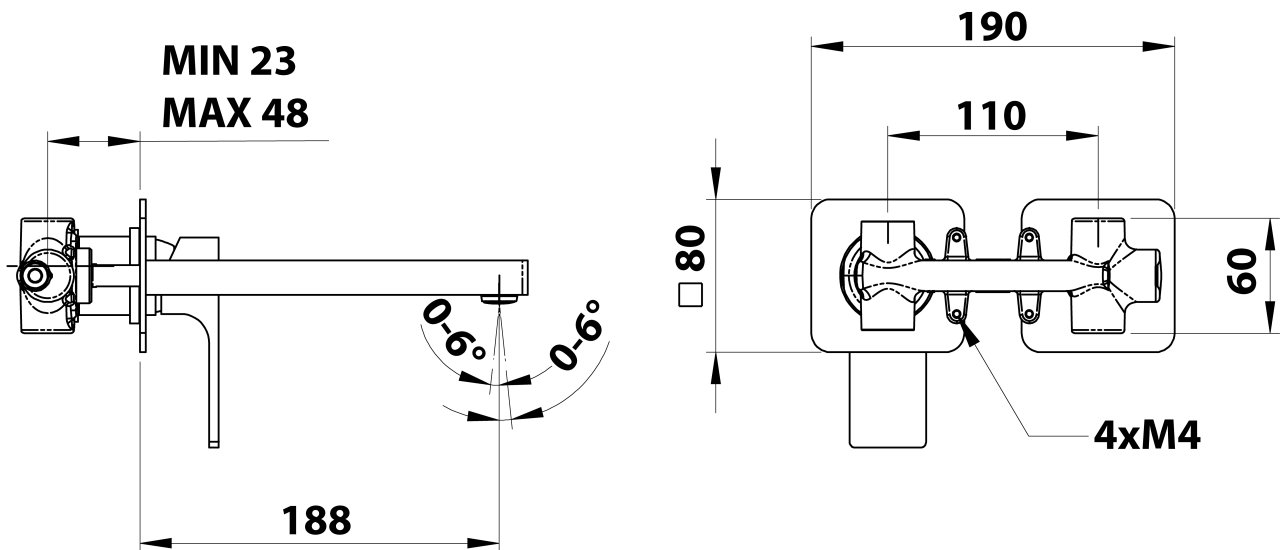

Technický list