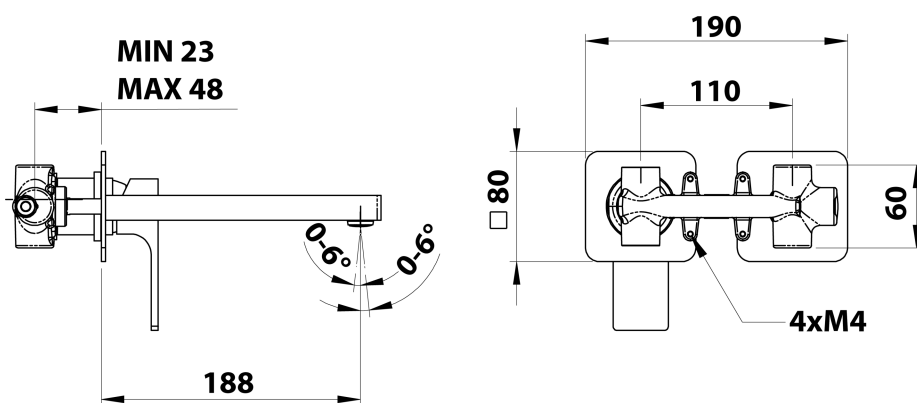

FORATA podomietková umývadlová batéria, 20cm, biela matná

Objednací kód: FT018/14

Rozmery

Šírka: 190 mm
 Výška: 80 mm
 Hĺbka: 188 mm

Vlastnosti

Farba: Biela mat
 Materiál: Mosadz
 Záruka: 6 rokov

Technický list

COLD WATER
G1/2"

HOT WATER
G1/2"