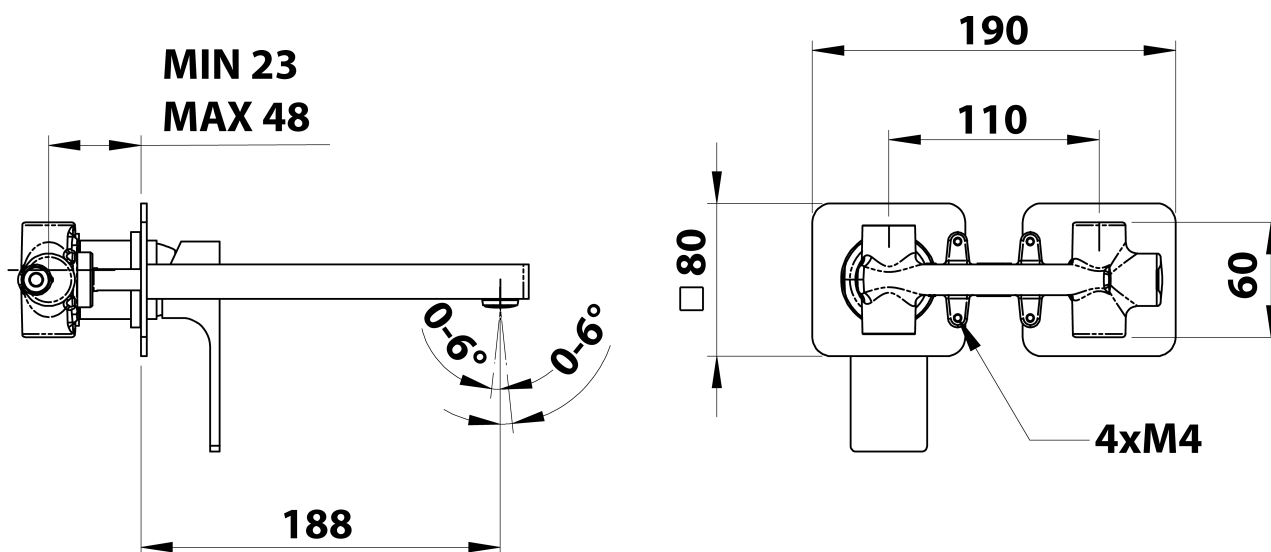

FORATA podomietková umývadlová batéria, 20cm, chróm

Objednací kód: FT018

Základné informácie

Značka: Sapho
Séria: FORATA

Rozmery

Šírka: 190 mm
Výška: 80 mm
Hĺbka: 188 mm

Vlastnosti

Farba: Chróm
Materiál: Mosadz
Tvar: Hranaté
Inštalácia: Podomietková
Druh ovládania: Páka
Priemer kartuše: 35 mm
Hmotnosť / ks: 3.063 kg
Balenie: 1 ks
Záruka: 6 rokov

Náhradné diely

KEROX ECO náhradná kartuša nízka (Objednací kód: 2121B2)

KEROX náhradná kartuša nízka (Objednací kód: 2121B)

FORATA podomietková umývadlová batéria, 20cm,
chróm

 SAPHO

Technický list

COLD WATER
G1/2"

HOT WATER
G1/2"