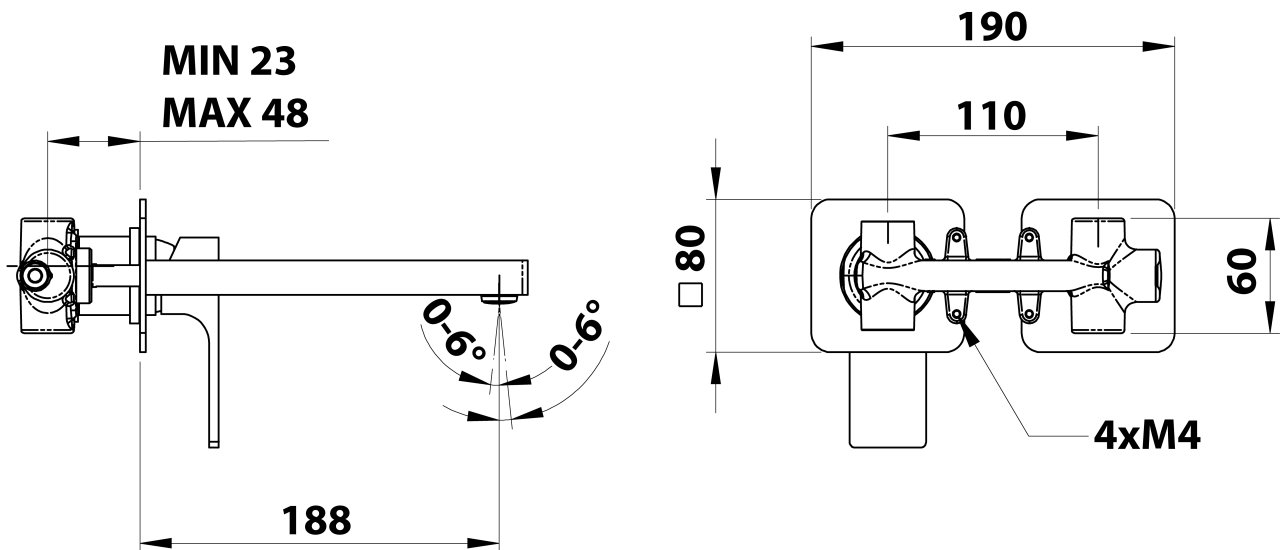

## Rozmery

Šírka: 190 mm  
Výška: 80 mm  
Hĺbka: 188 mm

## Vlastnosti

Farba: Chróm  
Materiál: Mosadz  
Tvar: Hranaté  
Inštalácia: Podomietková  
Druh ovládania: Páka  
Priemer kartuše: 35 mm  
Hmotnosť / ks: 3.063 kg  
Balenie: 1 ks  
Záruka: 6 rokov

### Technický list

**COLD WATER**  
**G1/2"**

**HOT WATER**  
**G1/2"**