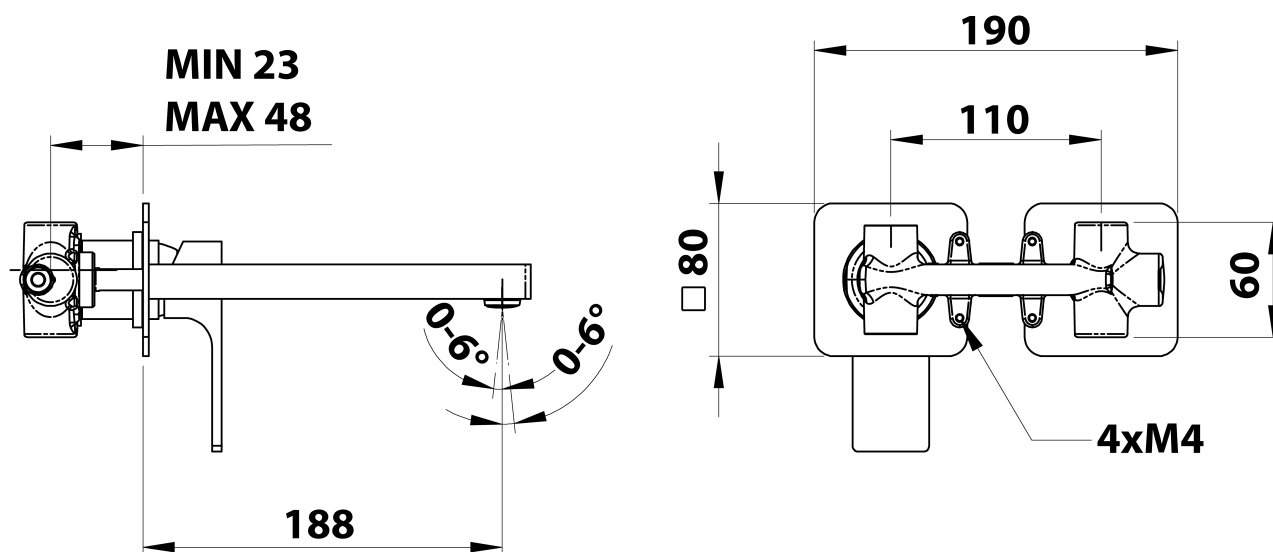

FORATA podomietková umývadlová batéria, 20cm, chróm

Objednací kód: FT018

Základné informácie

Značka: Sapho
Séria: FORATA

Rozmery

Šírka: 190 mm
Výška: 80 mm
Hĺbka: 188 mm

Vlastnosti

Farba: Chróm
Materiál: Mosadz
Tvar: Hranaté
Inštalácia: Podomietková
Druh ovládania: Páka
Priemer kartuše: 35 mm
Hmotnosť / ks: 3.063 kg
Balenie: 1 ks
Záruka: 6 rokov

Náhradné diely

KEROX ECO náhradná kartuša nízka (Objednací kód: 2121B2)

KEROX náhradná kartuša nízka (Objednací kód: 2121B)

FORATA podomietková umývadlová batéria, 20cm,
chróm

 SAPHO

Technický list

COLD WATER
G1/2"

HOT WATER
G1/2"