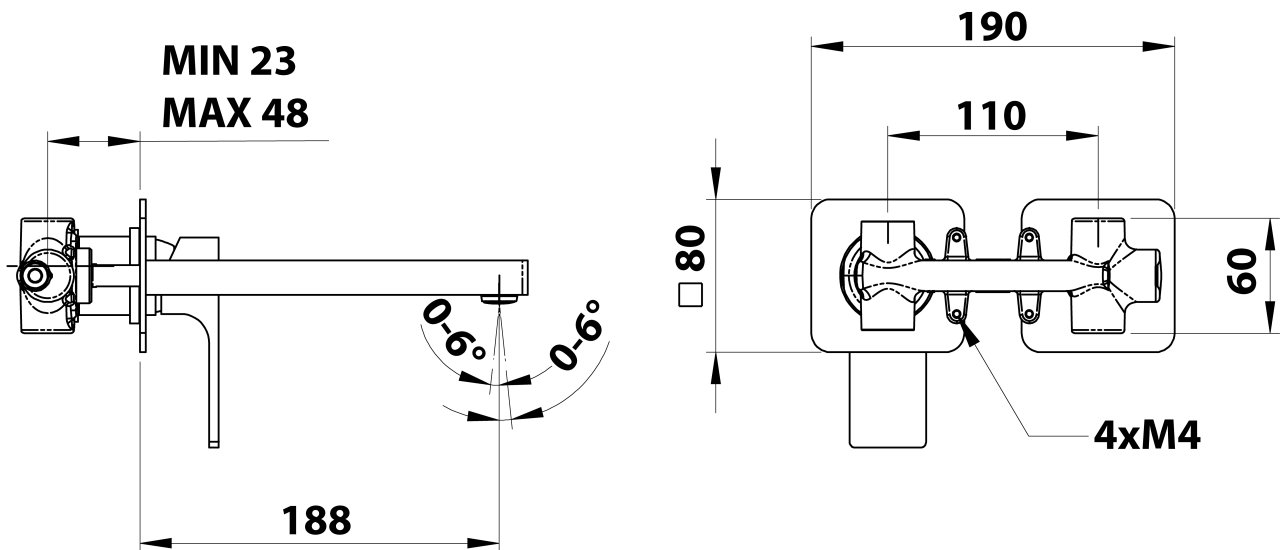

FORATA podomietková umývadlová batéria, 20cm, chróm

Objednací kód: FT018

Základné informácie

Značka: Sapho
Séria: FORATA

Rozmery

Šírka: 190 mm
Výška: 80 mm
Hĺbka: 188 mm

Vlastnosti

Farba: Chróm
Materiál: Mosadz
Tvar: Hranaté
Inštalácia: Podomietková
Druh ovládania: Páka
Priemer kartuše: 35 mm
Hmotnosť / ks: 3.063 kg
Balenie: 1 ks
Záruka: 6 rokov

Náhradné diely

KEROX ECO náhradná kartuša nízka (Objednací kód: 2121B2)

KEROX náhradná kartuša nízka (Objednací kód: 2121B)

FORATA podomietková umývadlová batéria, 20cm,
chróm

 **SAPHO**

Technický list

COLD WATER
G1/2"

HOT WATER
G1/2"