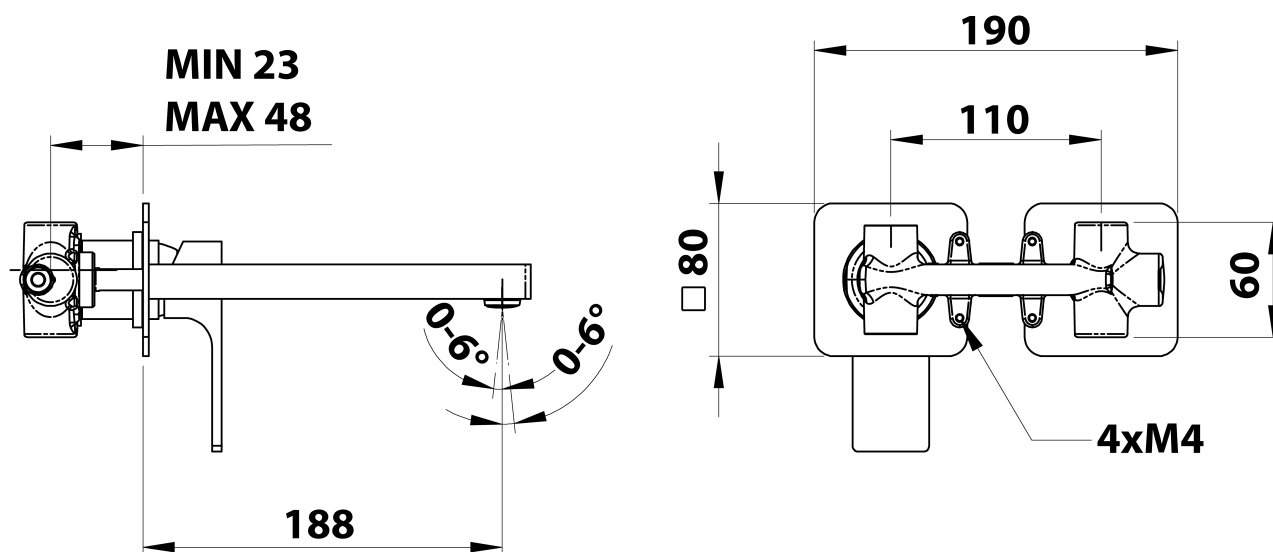

## Rozmery

Šírka: 190 mm  
Výška: 80 mm  
Hĺbka: 188 mm

## Vlastnosti

Farba: Chróm  
Materiál: Mosadz  
Tvar: Hranaté  
Inštalácia: Podomietková  
Druh ovládania: Páka  
Priemer kartuše: 35 mm  
Hmotnosť / ks: 3.063 kg  
Balenie: 1 ks  
Záruka: 6 rokov

## Technický list

**COLD WATER**  
**G1/2"**

**HOT WATER**  
**G1/2"**