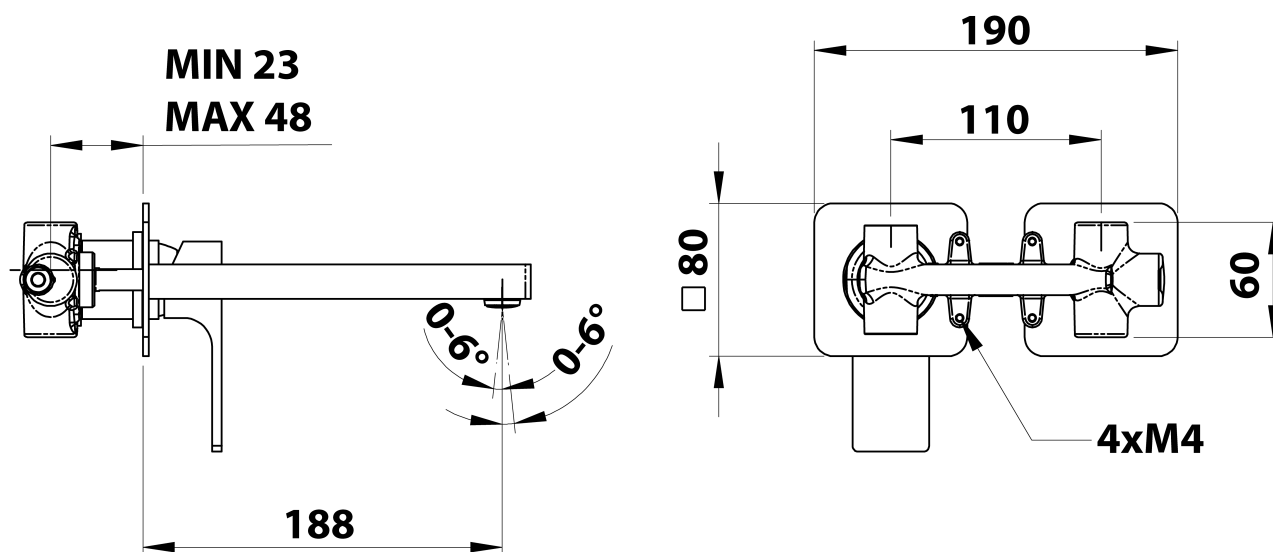

## Rozmery

Šírka: 190 mm  
Výška: 80 mm  
Hĺbka: 188 mm

## Vlastnosti

Farba: Chróm  
Materiál: Mosadz  
Tvar: Hranaté  
Inštalácia: Podomietková  
Druh ovládania: Páka  
Priemer kartuše: 35 mm  
Hmotnosť / ks: 3.063 kg  
Balenie: 1 ks  
Záruka: 6 rokov

### Technický list

**COLD WATER**  
**G1/2"**

**HOT WATER**  
**G1/2"**