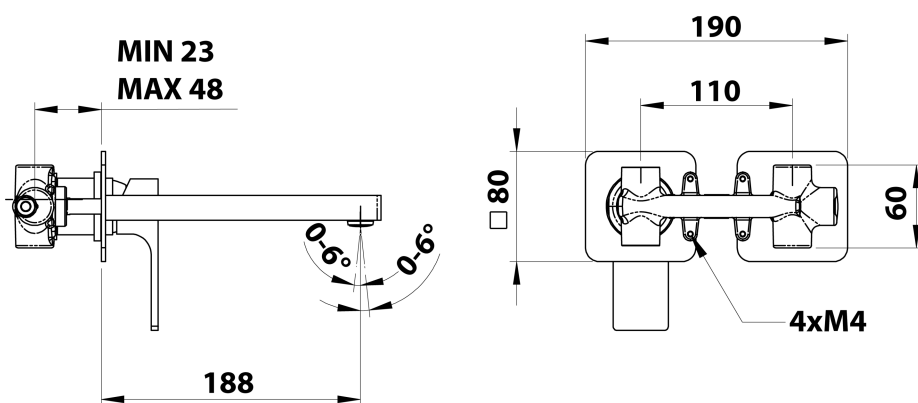

## FORATA podomietková umývadlová batéria, 18,5cm, chróm

Objednací kód: FT018

### Rozmery

Šírka: 190 mm  
 Výška: 80 mm  
 Hĺbka: 188 mm

### Technický list

**COLD WATER**  
G1/2"

**HOT WATER**  
G1/2"